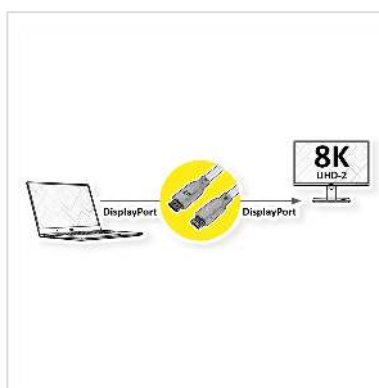

# ROLINE RM DisplayPort Kabel, v1.4, DP ST - ST, schwarz, 5 m

|                            |                          |
|----------------------------|--------------------------|
| <b>Artikelnummer</b>       | 11.45.5813               |
| <b>Hersteller</b>          | ROLINE RECYCLED MATERIAL |
| <b>Hersteller-Art.-Nr.</b> | 11.45.5813               |
| <b>EAN (Einzelstück)</b>   | 7630049632349            |

**ROLINE RECYCLED MATERIAL DisplayPort Kabel mit beidseitigem DP-Anschluss für das Verbinden eines Ultrabooks, Notebooks/Laptops oder PCs mit einem Monitor, TV, Beamer oder Projektor - für Bildschirmübertragungen in exzellenter Qualität mit einer 8K Auflösung von bis zu 7680x4320 @60Hz!**

- DisplayPort ist ein universeller Verbindungsstandard für die Übertragung von Bild- und Tonsignalen, der in der Computerbranche, der Industrie und der modernen Hausverkabelung weithin bekannt und geschätzt ist. Die Anwendungen umfassen hauptsächlich den Anschluss von Monitoren oder Projektoren an Computer, Notebooks/Laptops, Ultrabooks, NUCs und ähnliche Geräte.
- Der Steckverbinder benötigt weniger Platz als VGA oder DVI und eignet sich daher besser für tragbare Geräte für zwei Anschlüsse an einer Grafikkarte (auf einer Slotplatte).
- DisplayPort v1.4 unterstützt Display Stream Compression 1.2a (DSC), Vorwärtsfehlerkorrektur und den HDR10-Standard.
- DP v1.4 kann eine maximale Auflösung von 8K (7680x4320) @60Hz oder 4K (3840x2160) @120Hz erreichen.
- Das praktische Steckerdesign verhindert das Herausrutschen des Kabels aus der DisplayPort-Buchse und garantiert eine stabile Videoübertragung.
- Konform zu DP v1.4 (max. 7680 x 4320 @60Hz)