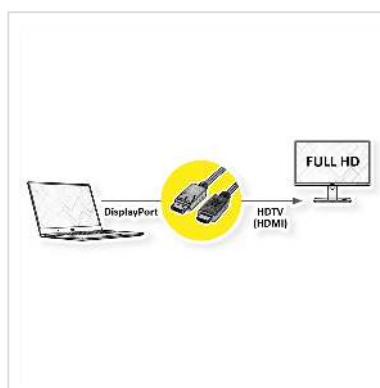

ROLINE RM DisplayPort Kabel DP - HDTV, ST/ST, schwarz, 2 m

Artikelnummer	11.45.5781
Hersteller	ROLINE RECYCLED MATERIAL
Hersteller-Art.-Nr.	11.45.5781
EAN (Einzelstück)	7630049632363

2K

ROLINE Recycled Material Displayport Kabel mit HDTV Stecker zum Verbinden eines Laptops, PCs, Monitors oder einer Grafikkarte mit einem TV, Beamer oder Projektor. Bildschirmübertragungen mit einer Qualität von bis zu 1920x1080 @60Hz, inkl. Audio-Übertragung!

- HDTV ist der Standard für die digitale Video-Übertragung im TV-/Multimedia-Bereich für z.B.: Anbindung eines TV-Gerätes mit HDMI-Schnittstelle an ein Abspielgerät mit DisplayPort-Anschluss.
- Kabel mit einem DisplayPort- und einem HDTV-Stecker.
- Hinweis: Ein DisplayPort-HDTV-Kabel ist nur in einer Richtung verwendbar: der DisplayPort-Stecker ist nur auf der Datenquellenseite verwendbar (z.B. Grafikkarte).

ROLINE RECYCLED MATERIAL Produkte bestehen zu mehr als 50% aus recycelten Materialien. Die Verpackungen bestehen sogar zu 100% aus recyceltem Material.

Technische Daten

Hersteller	ROLINE RECYCLED MATERIAL
Produktgruppe	Kabel
Produkttyp	DP-HDTV-Kabel

Farbe	schwarz
Länge	2 m
Übertragungsqualität	DisplayPort v1.1
Max. Auflösung	1920 x 1080 / 1920 x 1200 @60Hz (2K, Full HD)
Stecker Seite 1	DisplayPort Stecker
Stecker Seite 2	HDTV Stecker
Seite 1 Typ des Anschlusses	DisplayPort
Seite 1 Art des Anschlusses	Männlich (Stecker)
Seite 2 Typ des Anschlusses	HDTV
Seite 2 Art des Anschlusses	Männlich (Stecker)
Anwendungsbereich	extern
Kabelschirmung	geschirmt
Gewicht	89.3 g
Verpackungshöhe	20 mm
Verpackungsbreite	100 mm
Verpackungstiefe	100 mm
Paketgewicht	0.125 kg