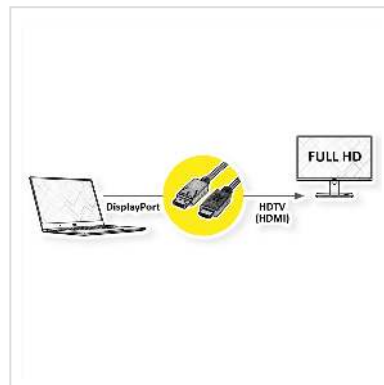

ROLINE RM DisplayPort Kabel DP - HDTV, ST/ST, schwarz, 1 m

Artikelnummer	11.45.5780
Hersteller	ROLINE RECYCLED MATERIAL
Hersteller-Art.-Nr.	11.45.5780
EAN (Einzelstück)	7630049632356

2K

ROLINE Recycled Material Displayport Kabel mit HDTV Stecker zum Verbinden eines Laptops, PCs, Monitors oder einer Grafikkarte mit einem TV, Beamer oder Projektor. Bildschirmübertragungen mit einer Qualität von bis zu 1920x1080 @60Hz, inkl. Audio-Übertragung!

- HDTV ist der Standard für die digitale Video-Übertragung im TV-/Multimedia-Bereich für z.B.: Anbindung eines TV-Gerätes mit HDMI-Schnittstelle an ein Abspielgerät mit DisplayPort-Anschluss.
- Kabel mit einem DisplayPort- und einem HDTV-Stecker.
- Hinweis: Ein DisplayPort-HDTV-Kabel ist nur in einer Richtung verwendbar: der DisplayPort-Stecker ist nur auf der Datenquellenseite verwendbar (z.B. Grafikkarte).

ROLINE RECYCLED MATERIAL Produkte bestehen zu mehr als 50% aus recycelten Materialien. Die Verpackungen bestehen sogar zu 100% aus recyceltem Material.

Technische Daten

Hersteller	ROLINE RECYCLED MATERIAL
Produktgruppe	Kabel
Produkttyp	DP-HDTV-Kabel

Farbe	schwarz
Länge	1 m
Übertragungsqualität	DisplayPort v1.1
Max. Auflösung	1920 x 1080 / 1920 x 1200 @60Hz (2K, Full HD)
Stecker Seite 1	DisplayPort Stecker
Stecker Seite 2	HDTV Stecker
Seite 1 Typ des Anschlusses	DisplayPort
Seite 1 Art des Anschlusses	Männlich (Stecker)
Seite 2 Typ des Anschlusses	HDTV
Seite 2 Art des Anschlusses	Männlich (Stecker)
Anwendungsbereich	extern
Kabelschirmung	geschirmt
Gewicht	54.7 g
Verpackungshöhe	20 mm
Verpackungsbreite	100 mm
Verpackungstiefe	100 mm
Paketgewicht	0.1 kg