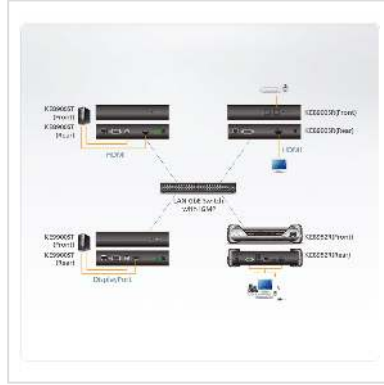

ATEN KE8900ST HDMI Slim KVM over IP Sender

Artikelnummer	14.01.7063
Hersteller	ATEN
Hersteller-Art.-Nr.	KE8900ST
EAN (Einzelstück)	4719264647543

Der Slim HDMI KVM over IP-Extender (KE8900S) ist ein kompakter, wirtschaftlicher und hochleistungsfähiger IP-basierter Sender (KE8900ST) / Empfänger (KE8900SR), der ermöglicht, von einer Remote-USB-Konsole (USB-Tastatur, USB-Maus, HDMI-Monitor) aus über ein Intranet auf ein Computersystem zuzugreifen

Der KE8900ST unterstützt den HDMI-Videoeingang vom Computer, während der KE8900SR einen HDMI-Monitorausgang unterstützt und Videoauflösungen von bis zu 1920 x 1200 sowie eine fehlerfreie und verlustfreie Videokomprimierungsqualität mit minimaler Latenz bereitstellt. Der Extender unterstützt außerdem die Funktion "Virtual Media" und serielle RS-232-Befehle. Zur Vereinfachung der Installation bietet der KE8900ST-Sender zusätzlich zu einem Gleichspannungsanschluss einen weiteren Gleichspannungsanschlussblock.

Der KE8900ST kann auf einem Tisch aufgestellt, an einer Wand angebracht oder – dank des platzsparenden 0U-Rackmontagedesigns – auf der Rückseite eines Racks montiert werden. Außerdem kann der KE8900S als Punkt-zu-Punkt-/Punkt-zu-Mehrpunkt-/Mehrpunkt-zu-Mehrpunkt-Extender verwendet oder in Verbindung mit der KE Matrix Management Software (CCKM) in ein KVM over IP Matrix System (Mehrpunkt-zu-Mehrpunkt) integriert werden und ermöglicht dann flexiblere Anwendungen in verschiedenen Arbeitsumgebungen.

- Der moderne Prozessor bietet visuell verlustfreie und verzögerungsfreie Videoübertragungen bis zu 1920 x 1200 bei 60 Hz; mit HDMI 1.4a und HDCP 1.4 kompatibel
- Flexible Verbindungen - ermöglicht mehrere Extender- und Matrixverbindungen für Multi-Anzeige-Installationen und Videowandanwendungen
- Schlankes, leichtes und lüfterloses Design
- Push und Pull - Inhalte sofort mit nur einem Klick freigeben