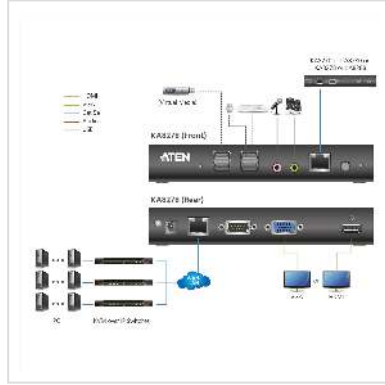

ATEN KA8270 VGA KVM Konsolenstation over IP

Artikelnummer	14.01.7018
Hersteller	ATEN
Hersteller-Art.-Nr.	KA8270
EAN (Einzelstück)	4719264646973

Eine eigenständige Java-freie Konsole, die PC oder NB ersetzt und es Benutzern ermöglicht, aus der Ferne auf ATENs KVM over IP Switches zuzugreifen und zu steuern.

Die KVM over IP Konsolenstation KA8270 ist eine eigenständige Konsole, die PC oder NB ersetzt und es Benutzern ermöglicht, aus der Ferne auf alle Server zuzugreifen, zu überwachen und zu steuern, die mit mehreren ATENs KVM over IP Switches* verbunden sind, mit undurchdringlicher Sicherheit vor Virenbedrohungen. Sie unterstützt auch verschiedene Datenverschlüsselungsmethoden und gewährleistet so einen undurchlässigen Datenschutz. Die KVM over IP Konsolenstation kann überall dort eingesetzt werden, wo sofortiger Zugriff und strenge Sicherheitsvorkehrungen erforderlich sind, ideal für Anwendungen wie Studios, Büros, Rechenzentren, Rundfunkanstalten, Kontrollräume oder Network Operations Center (NOC).

Die KA8270 unterstützt USB-Maus/Tastatur und zwei USB-Anschlüsse für die Funktion Virtual Media und unterstützt 1 VGA-Videoausgabe mit Auflösungen bis zu 1920 x 1200 bei 60 Hz.

- Eine eigenständige Java-freie Konsole, die PC oder NB ersetzt und es Benutzern ermöglicht, aus der Ferne auf ATENs KVM over IP Switches zuzugreifen und zu steuern
- Undurchdringliche Sicherheit gegen Virenbedrohungen und undurchlässiger Datenschutz
- Einzelanmeldung zur Konsolidierung der Verwaltung mehrerer ATENs KVM over IP Switches
- Erweiterter FPGA Grafikprozessor – mit einer Full HD Auflösung von 1920 x 1200
- Unterstützt 1 VGA-Videoausgang
- Panel Array Mode™ – ermöglicht es Administratoren, die Videoausgabe von bis zu 64 Servern auf einem Bildschirm gleichzeitig zu überwachen