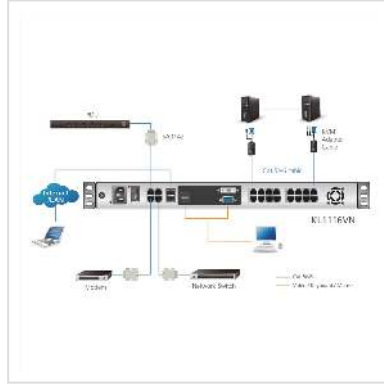

ATEN KL1116VN 48cm LCD IP-KVM 16-Port UK

Artikelnummer	14.01.6880
Hersteller	ATEN
Hersteller-Art.-Nr.	KL1116VN GB
EAN (Einzelstück)	4710469345241

Mit ATEN KVM over IP Switches können IT-Administratoren ihre Serverräume und Rechenzentren praktisch überall verwalten.

Der ATEN KL1116VN 16-Port Cat 5 Dual Rail LCD KVM over IP Switch verfügt über einen unabhängig versenkbaren, Dual Slide 19" LCD-Monitor mit LED-Hintergrundbeleuchtung und Tastatur mit eingebautem Touchpad.

Um das gesamte Rechenzentrum zu verwalten und zu steuern, unterstützen unsere KL1116VN KVM over IP Switches Blade Server und Gehäuse mit leistungsstarken neuen Funktionen wie Steckdosenanbindung, die es ermöglicht, KVM-Ports mit ATEN PDU-Steckdosen für die Energieverwaltung von Servern über die Benutzeroberfläche der KVM-Switches zu verbinden.

Technische Daten

Hersteller ATEN

Produktgruppe	19"/-10"-Geräteträger
Produkttyp	KVM-Switch, VGA
Farbe	schwarz
Lieferumfang	1x KL1116VN Cat 5 Dual Rail LCD KVM over IP Switch mit einem Rack Montageset, 2x SA0142 Serielle Adapter (RJ45-F auf DB9-M; DTE auf DCE), 1x LIN2-418K-E12G Stromkabel, 1x Bedienungsanleitung
Zur Montage benötigte 19"-Ebenen	2
Stellfläche (BxT)	701 x 480 cm
Benötigte Einbauhöhe	1 HE
Monitorgröße bei integr. Konsole	19" (48 cm)
Tastatur-Layout	UK
Netzanschluss	Kaltgeräte-Anschluss
Höhe	4.4 cm
Breite	70.12 cm
Tiefe	48 cm
Gewicht	15.28 kg
Verpackungshöhe	140 mm
Verpackungsbreite	680 mm
Verpackungstiefe	630 mm
Paketgewicht	0.018 kg