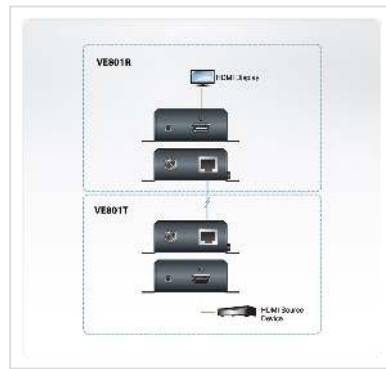

ATEN VE801 HDMI Extender 4K T+R

Artikelnummer	14.01.6770
Hersteller	ATEN
Hersteller-Art.-Nr.	VE801
EAN (Einzelstück)	4719264642715

HDMI HDBaseT-Lite Verlängerung (4K bei 40 m) (HDBaseT Klasse B) - Erweitert HDMI-Signale über ein einzelnes Cat 5e/6/6a Kabel oder ATEN 2L-2910 Cat 6 Kabel)

Der VE801 HDMI HDBaseT-Lite Verlängerung verlängert ein HDMI Signal bis zu max. 70m (bei 1080p) von der HDBaseT Quelle über ein Cat 5e/6/6a Kabel. Er unterstützt HDMI Funktionen wie 3D, Deep Color und 4K Bildauflösungen, sowie Dolby Digital 5.1, DTS HD Audio und ist HDCP kompatibel. Das VE801 All-in-One Design bietet eine einfache Möglichkeit zur Aufstellung des Gerätes an beliebigen Standorten. Die seitliche Abdeckung verfügt über rutschfeste Einkerbungen, die ein versehentliches Fallenlassen des Gerätes bei der Installation verhindern. Die Einkerbungen verbessern auch die Möglichkeit, die LED Statusleuchten abzulesen. Der VE801 eignet sich perfekt für digitale Entertainment Center oder jede Installation, die nach einer überragenden HDMI Videoqualität über eine längere Strecke verlangt.

- Erweitert HDMI-Signale über ein einzelnes Cat 5e/6/6a Kabel oder ATEN 2L-2910 Cat 6 Kabel)
- HDMI (3D, Deep Color, 4K); HDCP 2.2 konform
- Überragende Videoqualität – bis zu 4K bei 35 m (Cat 5e/6) / 40 m (Cat 6a oder ATEN 2L-2910 Cat 6 Kabel)
- HDBaseT Anti-Jamming – widersteht Signalstörungen bei Übertragung von hochqualitativem Video durch HDBaseT Technologie
- Plug-and-Play
- Rack-Montage möglich

Technische Daten

Hersteller ATEN

Produktgruppe	Multimedia
Produkttyp	HDMI HDBaseT-Lite Verlängerung
Farbe	schwarz
Lieferumfang	1x VE801T/R HDMI HDBaseT-Lite Verlängerung, 2x 0AD6-1F05-26EG Netzteile, 1x Benutzeranleitung
Schnittstelle	HDMI
Max. Distanz	70 m
Eingänge Video	HDMI
Ausgang Video	HDMI
Max. Auflösung	3840 x 2160 @30Hz (4K, Full HD)
Gewicht	780 g
Verpackungshöhe	160 mm
Verpackungsbreite	90 mm
Verpackungstiefe	260 mm
Paketgewicht	0.851 kg