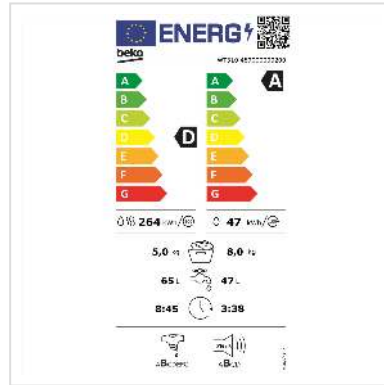

Beko Waschtrockner WT310, W8kg/T5kg, weiss

Artikelnummer	04.07.0198
Hersteller	Beko
Hersteller-Art.-Nr.	WT310
EAN (Einzelstück)	8690842681141

Der Beko Waschtrockner WT310 kombiniert die Vorteile einer Waschmaschine und eines Trockners in einem Gerät, was ihn zur idealen Wahl für Haushalte mit begrenztem Platz macht.

Der Beko Waschtrockner WT310 bietet eine leistungsstarke Kombination aus Waschen und Trocknen in einem Gerät. Mit einer Waschkapazität von 8 kg und einer Trocknungskapazität von 5 kg sorgt er für bequeme, platzsparende Wäschepflege und überzeugt durch energieeffiziente Funktionen und einfache Bedienbarkeit.

Technische Daten

Hersteller	Beko
Produktgruppe	Waschen & Trocknen

Produkttyp	Waschtrockner
Modellbezeichnung	WT310
Kindersicherung	ja
Anzahl Programme	15
Bauform	Freistehend
Max. Schleuderdrehzahl	1400 U/min
Geräuschpegel Schleudervorgang	75 dB
Waschtrocknertyp	Frontloader
Beladungskapazität Waschen	5 kg
Beladungskapazität Trocknen	8 kg
Arbeitsplatte	ja
Farbgruppe	Weiss
Höhe	845 mm
Breite	600 mm
Tiefe	570 mm
Gewicht	84.5 kg
Verpackungshöhe	885 mm
Verpackungsbreite	650 mm
Verpackungstiefe	590 mm
Paketgewicht	88.5 kg