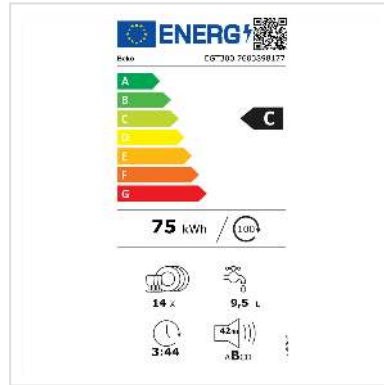

# Beko Geschirrspüler EGT300, 60cm, teilintegriert

Artikelnummer	04.07.0195
Hersteller	Beko
Hersteller-Art.-Nr.	EGT300
EAN (Einzelstück)	8690842657221

**Der BEKO EGT300 Geschirrspüler bietet effiziente Reinigung und spart gleichzeitig Wasser und Energie. Perfekt für Haushalte, die Wert auf Leistung und Nachhaltigkeit legen.**

Der BEKO EGT300 Geschirrspüler kombiniert innovative Technologien mit umweltfreundlicher Effizienz. Mit verschiedenen Waschprogrammen und einem energiesparenden Eco-Modus sorgt er für glänzend sauberes Geschirr und spart gleichzeitig Wasser und Strom. Das geräumige Innenleben bietet Platz für unterschiedlichste Geschirrgrößen, während das moderne Design sich nahtlos in jede Küche einfügt. Ideal für Familien und umweltbewusste Haushalte, die auf leistungstarke und gleichzeitig ressourcenschonende Lösungen setzen.

## Technische Daten

Hersteller	Beko
Produktgruppe	Haushaltsgrossgeräte
Produkttyp	Geschirrspüler
Farbe	weiß
Bauform	Einbau
Energieeffizienzklasse (A-G)	C
Energieverbrauch für 100 Spülgänge	75 kWh
Leistung	1800 W

Jährlicher Wasserverbrauch	2660 l
Schalldruckpegel	42 dB (A)
Eingangsspannung	220 - 240 V / 50 Hz
Eco-Mode	ja
Vorwaschen	ja
Massgedecke	14
Anzahl Programme	8
Display	ja
Salz-Nachfüllanzeige	ja
Klarspüler-Nachfüllanzeige	ja
Besteckkorb	nein
Startzeitvorwahl	ja
Wasseranschluss	Warmwasser
Wasserverbrauch pro Spülgang	9.5 l
Höhe	818 cm
Breite	598 cm
Tiefe	57 cm
Gewicht	38.2 kg
Verpackungshöhe	859 mm
Verpackungsbreite	644 mm
Verpackungstiefe	661 mm
Paketgewicht	45 kg