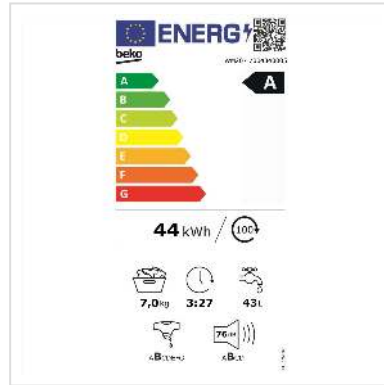

Beko Waschmaschine WM207, 7kg

Artikelnummer	04.07.0192
Hersteller	Beko
Hersteller-Art.-Nr.	WM207
EAN (Einzelstück)	8690842629426

Die Beko Waschmaschine WM207 ist eine leistungsstarke und zuverlässige Waschmaschine, die für ihre hohe Qualität und Benutzerfreundlichkeit bekannt ist. Mit einer Kapazität von 7 kg und einer maximalen Schleuderdrehzahl von 1400 U/min ist diese Waschmaschine ideal für kleine bis mittelgroße Haushalte.

Die WM207 verfügt über eine Vielzahl von Funktionen, die das Waschen Ihrer Kleidung und effizienter machen. Das automatische Wassermanagement-System passt die Wassermenge an die Ladung an, um Wasser und Energie zu sparen. Der spezielle Pet Hair Removal-Modus ist ideal für Haustierbesitzer, da er Tierhaare effektiv entfernt und Ihre Kleidung sauber und frisch hält.

Technische Daten

Hersteller	Beko
Produktgruppe	Waschen & Trocknen
Produkttyp	Waschmaschine

Farbe	weiß
Modellbezeichnung	WM207
Energieeffizienzklasse (A-G)	A
Kindersicherung	ja
Anzahl Programme	15
Display	ja
Waschmaschinentyp	Frontloader
Geräuschpegel Schleudervorgang	72 dB
Beladungskapazität Waschen	7 kg
Farbgruppe	Weiss
Höhe	84 cm
Breite	60 cm
Tiefe	49 cm
Gewicht	64 kg
Verpackungshöhe	885 mm
Verpackungsbreite	650 mm
Verpackungstiefe	515 mm
Paketgewicht	65 kg