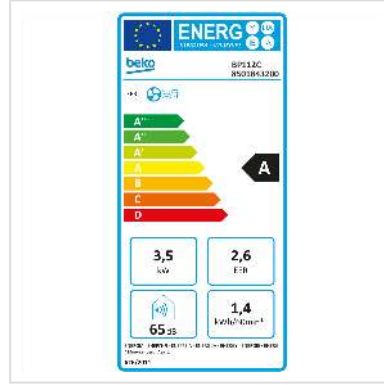

Beko Portables Klimagerät BP112C, 12000 BTU/h

Artikelnummer	04.07.0078
Hersteller	Beko
Hersteller-Art.-Nr.	BP112C
EAN (Einzelstück)	8690842434969

Portables Klimagerät von Beko mit integriertem Verdunstungssystem und Entfeuchtungsmodus. Jetzt noch mehr Strom sparen, dank des einstellbaren Timers. Bedienen Sie das Gerät ganz einfach von Weitem mit der Fernbedienung.

- Flexible Installation
- Verdunstungssystem
- Entfeuchtungsmodus
- Google Home
- HomeWhiz
- Fernbedienung
- Timer
- Sleep Mode

Technische Daten

Kabellänge in m: 1,8
Länge des Wasserablassrohrs in m: 1,5
Länge des Wärmeleitungsrohrs in m: 1,5
Elektrische Spannung (V): 220-240
Frequenz (Hz): 50

Technische Daten

Hersteller	Beko
Produktgruppe	Raumklima
Produkttyp	Raumklima

Farbe	weiß
Energieeffizienzklasse	A
Geräuschpegel (max.)	52 dB
Raumgrösse	380 m ³
Kühlleistung	11942 BTU/h
Farbgruppe	Weiss
Höhe	71.5 cm
Breite	44 cm
Tiefe	33.5 cm
Gewicht	30 kg
Verpackungshöhe	885 mm
Verpackungsbreite	474 mm
Verpackungstiefe	376 mm
Paketgewicht	33.5 kg