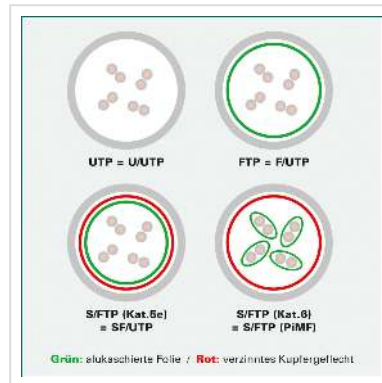

# VALUE Patchkabel Kat.6A (Class EA) S/FTP (PiMF), Massivdraht, LSOH, grau, 90 m

**Artikelnummer** 21.99.0849  
**Hersteller** VALUE  
**Hersteller-Art.-Nr.** 21.99.0849  
**EAN (Einzelstück)** 7611990146413

**Konfektioniertes doppelt geschirmtes (PiMF) Twisted-Pair-Kabel der Kategorie 6A mit geschirmten RJ-45 Steckern auf beiden Seiten.**

- Strapazierfähig dank angespritztem Knickschutz
- Geeignet für PoE Anwendungen oder als TP-Verlängerungskabel im Multimediabereich
- Kontaktbelegung: 1:1 gemäss EIA/TIA568, 8 Adern
- Aufbau: 8 Adern Massivdraht. Paarweise Schirmung: Alu-kaschierte Polyesterfolie. Gesamtabschirmung: Kupfergeflecht
- Hochwertig vergoldete Kontakte

## Technische Daten

Hersteller	VALUE
Produktgruppe	Twisted Pair Kabel
Produkttyp	S/FTP Patchkabel
Farbe	grau
Länge	90 m

Schirmungstyp	PiMF
Übertragungsqualität	Cat6A / Class EA
Anzahl Adern	8
Aderntyp	Massivdraht
Gekreuzt	nein
Rasthebelschutz	ja
Knickschutztülle	angespritzt
Kabel LSOH	ja
Seite 1 Typ des Anschlusses	RJ-45
Seite 1 Art des Anschlusses	Männlich (Stecker)
Seite 2 Typ des Anschlusses	RJ-45
Seite 2 Art des Anschlusses	Männlich (Stecker)
Steckertyp RJ45	Standard
Gewicht	3032.3 g
Verpackungshöhe	90 mm
Verpackungsbreite	340 mm
Verpackungstiefe	340 mm
Paketgewicht	4.09 kg