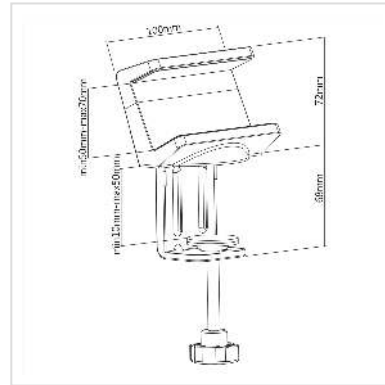

VALUE Tischklemme für Steckdosenleiste, weiß

Artikelnummer	19.99.3230
Hersteller	VALUE
Hersteller-Art.-Nr.	19.99.3230
EAN (Einzelstück)	7630049610507

Steckdosenleistenhalterung zum Anklemmen an Arbeits- und Schreibtische

- Klemmen an Platten bis 50 mm Dicke
- Mögliche Breite der gehaltenen Steckdosenleiste oder anderer Geräte: 50 - 70mm
- Maximale Befestigungstiefe 36mm
- Silikonpads verhindern ein Verkratzen und versehentliches Herunterfallen des montierten Gerätes (z.B. sicherer Halt der Steckdosenleiste....)
- Kabelmanagement

Technische Daten

Hersteller	VALUE
Produktgruppe	Büromöbel
Produkttyp	Kabelmanagement
Farbe	weiß
Gewicht	297.1 g
Verpackungshöhe	80 mm
Verpackungsbreite	110 mm
Verpackungstiefe	180 mm
Paketgewicht	0.38 kg