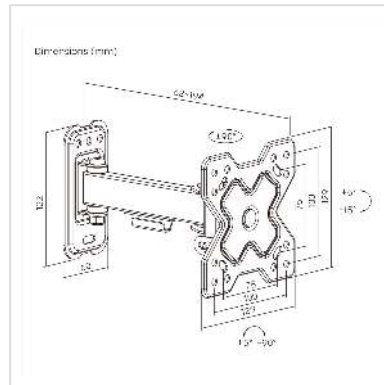

VALUE TV-Wandhalterung, 2 Drehpunkte, 13-32 Zoll, bis 20 kg

Artikelnummer	17.99.1230
Hersteller	VALUE
Hersteller-Art.-Nr.	17.99.1230
EAN (Einzelstück)	7630049634589

Zur Wandmontage von TV-Bildschirmen mit VESA-Adapter

- Schnelle und einfache Installation
- Entspricht VESA 75x75 und 100x100
- Abnehmbare VESA-Platte
- Wandbefestigung
- Material: Stahl
- Farbe: Schwarz

Passend für Bildschirmgrößen: 33 - 81 cm (13"-32")

Tragfähigkeit: bis zu 20 kg

Max. Armlänge: 19,4 cm

Neigungsbereich: +5° ~ -15°

Schwenkbereich: +90° ~ -90°

Bildschirm-Drehung: +5° ~ -90°

Technische Daten

Hersteller	VALUE
Produktgruppe	LCD-Monitorarme
Produkttyp	Monitorarm, Wandmontage
Farbe	schwarz

Maximale Tragkraft	20 kg
Anzahl Drehpunkte	2
Befestigung	Wandmontage
Armlänge maximal	19,4 cm
Neigbar	ja
Drehbar	ja
Wandabstand	6.2 cm
Anzahl Monitore	1
Max. Bildschirmdiagonale (cm)	81 cm
Max. Bildschirmdiagonale (Zoll)	32 Zoll
Min. Bildschirmdiagonale (cm)	33 cm
Min. Bildschirmdiagonale (Zoll)	13 Zoll
VESA 75 x 75 mm	ja
VESA 100 x 100 mm	ja
Materialgruppe	Metall
Höhe	129 mm
Breite	129 mm
Tiefe	194 mm
Gewicht	700 g
Verpackungshöhe	60 mm
Verpackungsbreite	140 mm
Verpackungstiefe	250 mm
Paketgewicht	0.7 kg