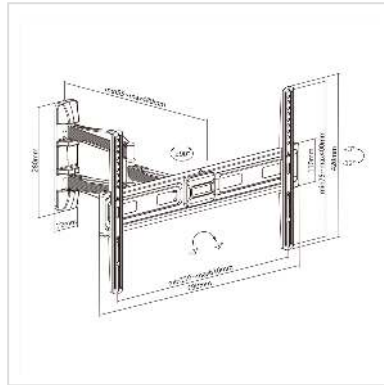

## Flexibel einstellbare, elegante Wandbefestigung für TV-Monitore mit Diagonalen von 37" bis 70"

- Für Bildschirme mit Diagonalen: 94 cm bis 177,8 cm (32" bis 70")
- Belastbarkeit bis 35 kg
- Wandabstand je nach Einstellung: 55 mm bis 480 mm
- Monitor kann bis zu 90° nach rechts oder links gedreht werden
- Einstellbarer Neigungswinkel bis zu 12° nach unten
- Erlaubt, den Monitor um bis zu 3° aus der Waagrechten zu drehen
- Bildschirme mit unterschiedlichen Befestigungspunkten können montiert werden

### Technische Daten:

- Material: Stahl
- Produktgewicht: 4 kg
- Empfohlene Bildschirmgröße: Diagonale 37" (94 cm) bis 70" (177,8 cm)
- Maximales Bildschirmgewicht: 35 kg