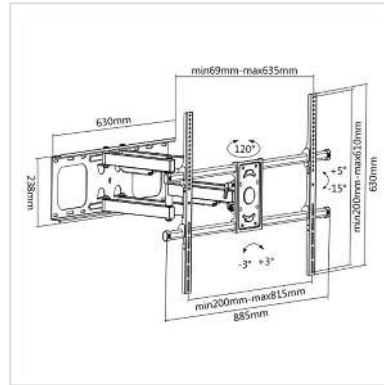

VALUE TV-Wandhalterung, flexibel, 50-90 Zoll, bis 75 kg

Artikelnummer	17.99.1207
Hersteller	VALUE
Hersteller-Art.-Nr.	17.99.1207
EAN (Einzelstück)	7611990142729

Stabile, flexibel einstellbare Wandbefestigung für TVs und Monitore

- Für Bildschirme mit Diagonalen: 127 cm bis 228,6 cm (50" bis 90")
- Belastbarkeit bis 75 kg
- Wandabstand je nach Einstellung: 69 mm bis 635 mm
- Monitor kann bis zu 60° nach rechts oder links gedreht werden
- Einstellbarer Neigungswinkel bis zu 5° nach oben oder bis zu 15° nach unten
- Erlaubt, den Monitor um bis zu 3° aus der Waagrechten zu drehen
- Feste Aufhängung
- Bildschirme mit unterschiedlichen Befestigungspunkten können montiert werden
- VESA: 200x200mm; 400x200mm ; 300x300mm ; 400x400mm; 600x400mm; 800x400mm; 400x300mm; 300x200mm; 800x600mm

Technische Daten:

- Material: Stahl
- Produktgewicht: 12 kg
- Empfohlene Bildschirmgröße: Diagonale 50" (127 cm) bis 90" (228,6 cm)
- Maximales Bildschirmgewicht: 75 kg

Technische Daten

Hersteller	VALUE
Produktgruppe	LCD-Monitorarme

Produkttyp	TV-Wandhalterung
Farbe	schwarz
Tragkraft	75 kg
Befestigung	Wandhalterung
Verstellmöglichkeit	Einstellbarer Federspanner
Anzahl Monitore	1
Max. Bildschirmdiagonale (cm)	228.6 cm
Max. Bildschirmdiagonale (Zoll)	90 Zoll
Min. Bildschirmdiagonale (cm)	127 cm
Min. Bildschirmdiagonale (Zoll)	50 Zoll
VESA 200 x 200 mm	ja
VESA 300 x 200 mm	ja
VESA 300 x 300 mm	ja
VESA 400 x 200 mm	ja
VESA 400 x 300 mm	ja
VESA 400 x 400 mm	ja
VESA 600 x 400 mm	ja
VESA 800 x 400 mm	ja
Materialgruppe	Metall
Gewicht	11675.6 g
Verpackungshöhe	70 mm
Verpackungsbreite	920 mm
Verpackungstiefe	300 mm
Paketgewicht	12.85 kg