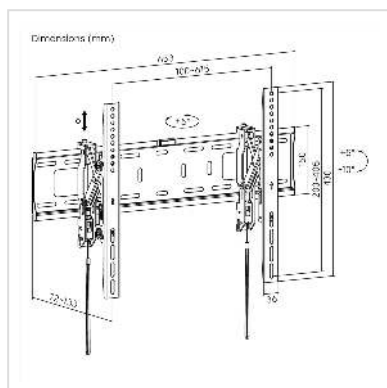

VALUE TV-Wandhalterung, neigbar, 37-80 Zoll, bis 75 kg

Artikelnummer	17.99.1185
Hersteller	VALUE
Hersteller-Art.-Nr.	17.99.1185
EAN (Einzelstück)	7630049634428

Große TV-Geräte, die auf herkömmlichen neigbaren TV-Wandhalterungen montiert sind, stoßen beim Neigen oft an die Wand. Diese VALUE TV-Wandhalterung hingegen bietet eine besonders große Auszugslänge. Der Abstand zur Wand kann dadurch bis zu 133 mm betragen, so dass große Fernseher vollständig geneigt werden können. Darüber hinaus bietet die Schwenkfunktion einen flexiblen Betrachtungswinkel.

- Für Bildschirme von 93,98 - 203,2 cm (37" - 80")
- Max. VESA 600x400
- Tragkraft bis zu 75 kg
- Neigbar
- Wandabstand einstellbar von 72 - 133 mm
- Sicherung gegen unbeabsichtigtes Lösen der Montagehaken
- Integrierte Wasserwaage
- Neigungsbereich: +5° ~ -10°
- Schwenkbereich: +5° ~ -5°

Technische Daten

Hersteller	VALUE
Produktgruppe	LCD-Monitorarme
Produkttyp	TV-Wandhalterung
Farbe	schwarz

Maximale Tragkraft	75 kg
Befestigung	Wandhalterung
Neigbar	ja
Höhenverstellbar	ja
Drehbar	ja
Wandabstand	72 mm
Anzahl Monitore	1
Max. Bildschirmdiagonale (cm)	203.2 cm
Max. Bildschirmdiagonale (Zoll)	80 Zoll
Min. Bildschirmdiagonale (cm)	93.98 cm
Min. Bildschirmdiagonale (Zoll)	37 Zoll
VESA 200 x 200 mm	ja
VESA 300 x 200 mm	ja
VESA 300 x 300 mm	ja
VESA 400 x 200 mm	ja
VESA 400 x 300 mm	ja
VESA 400 x 400 mm	ja
VESA 600 x 200 mm	ja
VESA 600 x 300 mm	ja
VESA 600 x 400 mm	ja
Materialgruppe	Metall
Technische Besonderheiten	Wandabstand einstellbar von 72 - 133 mm und neigbar
Höhe	430 mm

Breite	653 mm
Tiefe	133 mm
Gewicht	3280 g
Verpackungshöhe	70 mm
Verpackungsbreite	170 mm
Verpackungstiefe	680 mm
Paketgewicht	4 kg