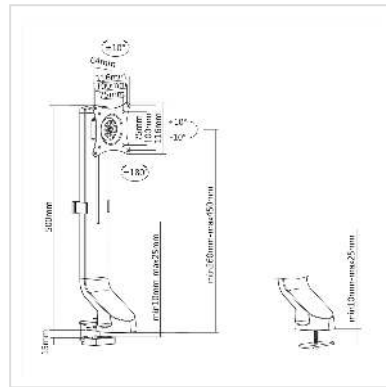

VALUE LCD-Monitorhalterung, geringer Platzbedarf, 17-32 Zoll, bis 8 kg

Artikelnummer	17.99.1179
Hersteller	VALUE
Hersteller-Art.-Nr.	17.99.1179
EAN (Einzelstück)	7630049610491

Stationärer Monitorarm zur Befestigung eines Monitors am Schreibtisch bei geringstem Platzbedarf!

- Monitorarm passend zu Sitz-Steh-Arbeitsplätzen, aber auch hilfreich bei schmalen Schreibtischen
- Schlankes Design fügt sich in verschiedene moderne Innenausstattungen ein
- Griffige Knöpfe für schnelles Kippen und Verriegeln
- Kabelmanagement inklusive
- Bietet zusätzlichen Höhenverstellbereich für flache Sitz-Steh-Arbeitsplätze
- Montagemöglichkeiten: Tischklemme oder Verschraubung durch die Tischplatte
- Zur Befestigung von Bildschirmen mit VESA 75 (75x75mm) bzw. VESA 100 (100x100mm)
- Tragkraft: 8 kg

Technische Daten

Hersteller	VALUE
Produktgruppe	LCD-Monitorarme
Produkttyp	Monitorarm, Tischmontage
Farbe	schwarz
Maximale Tragkraft	8 kg
Anzahl Drehpunkte	1
Befestigung	Tischmontage

Armlänge maximal	64 mm
Verstellmöglichkeit	Einstellbarer Federspanner
Anzahl Monitore	1
Max. Bildschirmdiagonale (cm)	81.28 cm
Max. Bildschirmdiagonale (Zoll)	32 Zoll
Min. Bildschirmdiagonale (cm)	43.18 cm
Min. Bildschirmdiagonale (Zoll)	17 Zoll
VESA 75 x 75 mm	ja
VESA 100 x 100 mm	ja
Materialgruppe	Metall
Gewicht	2049.5 g
Verpackungshöhe	100 mm
Verpackungsbreite	140 mm
Verpackungstiefe	410 mm
Paketgewicht	2.4 kg