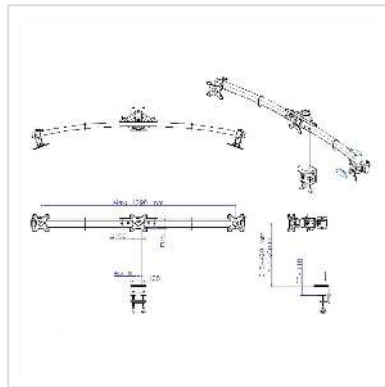

VALUE LCD-Triple-Arm Trägerstange, schwarz, Tischmontage, bis 3x 8 kg

Artikelnummer	17.99.1136
Hersteller	VALUE
Hersteller-Art.-Nr.	17.99.1136
EAN (Einzelstück)	7611990198450

Der Triple-LCD-Monitorarm Trägerstange zur Tischklemmmontage kann flexibel auf den besten Blickwinkel für den Betrachter eingestellt werden.

- Zum Klemmen an der Tischkante bis zu einer Plattenstärke von 8cm
- Der Monitorarm ist an der Trägerstange höhenverstellbar
- Zur Befestigung von Bildschirmen mit VESA 75 (75x75mm) bzw. VESA 100 (100x100mm)
- Max. Befestigungsabstand: 700mm (Bildschirmmitte zu Bildschirmmitte)
- Tragkraft: bis 8kg /Tragarm (Rechts+Links+Mitte = 24kg Gesamtgewicht)

Technische Daten

Hersteller	VALUE
Produktgruppe	LCD-Monitorarme
Produkttyp	Monitorarm, Tischmontage
Farbe	schwarz
Tragkraft	24 kg
Anzahl Drehpunkte	2
Befestigung	Tischklemmmontage
Armlänge maximal	1290 mm
Verstellmöglichkeit	Einstellbarer Federspanner

Neigbar	ja
Höhenverstellbar	ja
Drehbar	ja
Anzahl Monitore	3
VESA 75 x 75 mm	ja
VESA 100 x 100 mm	ja
Materialgruppe	Metall
Technische Besonderheiten	Höhenverstellbar
Gewicht	8395.1 g
Verpackungshöhe	150 mm
Verpackungsbreite	330 mm
Verpackungstiefe	750 mm
Paketgewicht	10.171 kg