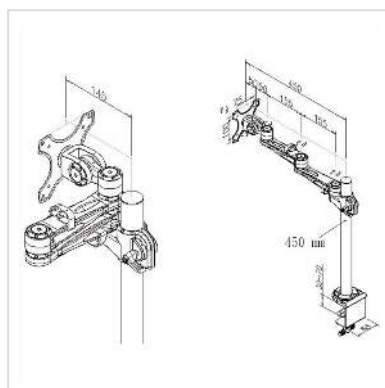

# VALUE LCD-Arm Trägerstange, 4 Gelenke, Tischmontage, bis 10 kg

Artikelnummer	17.99.1132
Hersteller	VALUE
Hersteller-Art.-Nr.	17.99.1132
EAN (Einzelstück)	7611990185702

**Der LCD-Monitorarm Trägerstange zur Tischklemmmontage kann flexibel auf den besten Blickwinkel für den Betrachter eingestellt werden.**

- Zum Klemmen an der Tischkante bis zu einer Plattenstärke von 8cm
- Der Monitorarm ist an der Trägerstange höhenverstellbar
- Zur Befestigung von Bildschirmen mit VESA 75 (75x75mm) bzw. VESA 100 (100x100mm)
- Tragkraft: bis 10kg

## Technische Daten

Hersteller	VALUE
Produktgruppe	LCD-Monitorarme
Produkttyp	Monitorarm, Tischmontage
Farbe	grau
Tragkraft	10 kg
Anzahl Drehpunkte	5
Befestigung	Tischklemmmontage
Armlänge maximal	450 mm
Verstellmöglichkeit	Einstellbarer Federspanner
Neigbar	ja

Höhenverstellbar	ja
Drehbar	ja
Anzahl Monitore	1
VESA 75 x 75 mm	ja
VESA 100 x 100 mm	ja
Materialgruppe	Metall
Technische Besonderheiten	Höhenverstellbar
Gewicht	2954 g
Verpackungshöhe	140 mm
Verpackungsbreite	150 mm
Verpackungstiefe	600 mm
Paketgewicht	3.571 kg