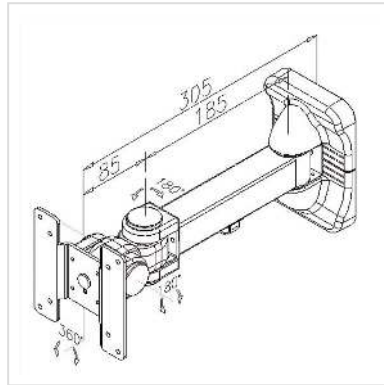

VALUE LCD-Befestigung, Wandmontage, 3 Gelenke, bis 10 kg

Artikelnummer	17.99.1126
Hersteller	VALUE
Hersteller-Art.-Nr.	17.99.1126
EAN (Einzelstück)	7611990185696

Platzsparende und solide Montage von LCD-Monitoren an festen Wänden mit VESA 75 oder 100

- Zur Befestigung von Bildschirmen mit VESA 75 (75x75mm) bzw. VESA 100 (100x100mm)
- Neigung einstellbar über Gelenk
- Tragkraft: 10kg

Technische Daten

Hersteller	VALUE
Produktgruppe	LCD-Monitorarme
Produkttyp	Monitorarm, Wandmontage
Farbe	grau
Tragkraft	10 kg
Anzahl Drehpunkte	4
Befestigung	Wandmontage
Armlänge maximal	200 mm
Verstellmöglichkeit	Einstellbarer Federspanner
Neigbar	ja
Anzahl Monitore	1

VESA 75 x 75 mm	ja
VESA 100 x 100 mm	ja
Materialgruppe	Metall
Gewicht	1781.1 g
Verpackungshöhe	170 mm
Verpackungsbreite	130 mm
Verpackungstiefe	320 mm
Paketgewicht	1.931 kg