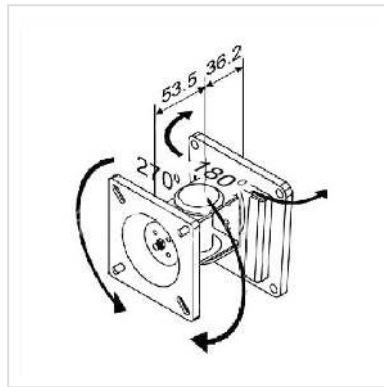

VALUE LCD-Befestigung, Wandmontage, 1 Gelenk, bis 24 Zoll, bis 8 kg, schwarz

Artikelnummer	17.99.1120
Hersteller	VALUE
Hersteller-Art.-Nr.	17.99.1120
EAN (Einzelstück)	7611990191369

Zur Befestigung von LCD-Monitoren an festen Wänden mit VESA 75 oder 100

- Platzsparende und solide Montage von LCD-Monitoren an festen Wänden
- Zur Befestigung von Bildschirmen mit VESA 75 (75x75mm) und 100 (100x100mm)
- Tragkraft: Max. 8kg

Technische Daten

Hersteller	VALUE
Produktgruppe	LCD-Monitorarme
Produkttyp	Monitorarm, Wandmontage
Farbe	schwarz
Maximale Tragkraft	8 kg
Anzahl Drehpunkte	1
Befestigung	Wandmontage
Armlänge maximal	60 mm
Verstellmöglichkeit	Einstellbarer Federspanner
Anzahl Monitore	1

Max. Bildschirmdiagonale (cm)	60.96 cm
-------------------------------	----------

Max. Bildschirmdiagonale (Zoll)	24 Zoll
---------------------------------	---------

Min. Bildschirmdiagonale (cm)	35.56 cm
-------------------------------	----------