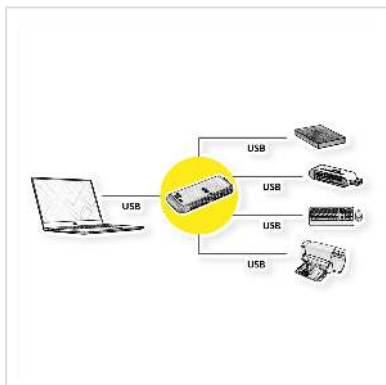

## Verteilt ein USB-Signal an mehrere Ports

- Bis zu vier Peripheriegeräte können an den USB-Port eines PCs angeschlossen werden
- Kompatibel zu USB 2.0 und USB 1.1 - die optimale Übertragungsrate wird automatisch festgestellt
- Stromversorgung erfolgt über den USB-Port oder ein externes Netzteil (Achtung: Netzteil ist nicht im Lieferumfang enthalten)

### Technische Daten

|                             |  |
|-----------------------------|--|
| Hersteller                  | VALUE  |
| Produktgruppe               | Hubs   |
| Produkttyp                  | USB Hub  |
| Farbe                       | silberfarben   |
| Länge                       | 0.3 m  |
| Lieferumfang                | USB 2.0 Hub, festes USB-Kabel (30 mm, Typ A Stecker) |
| Anschlüsse Geräte           | 4 x USB Typ A Buchse                                 |
| Übertragungsqualität        | USB 2.0 Hi-Speed 480 Mbit/s                          |
| Seite 1 Typ des Anschlusses | USB 2.0 Typ A  |
| Seite 1 Art des Anschlusses | Männlich (Stecker)                                   |

|                             |                   |
|-----------------------------|-------------------|
| Seite 2 Typ des Anschlusses | USB 2.0 Typ A     |
| Seite 2 Art des Anschlusses | Weiblich (Buchse) |
| Anzahl Ports gesamt         | 4                 |
| Anwendungsbereich           | extern            |
| Material (Gehäuse)          | Kunststoff        |
| Abmessungen (HxBxT)         | 10 x 90 x 38 mm   |
| Netzteil benötigt           | teilweise         |
| Höhe                        | 10 mm             |
| Breite                      | 90 mm             |
| Tiefe                       | 38 mm             |
| Gewicht                     | 33.5 g            |
| Verpackungshöhe             | 60 mm             |
| Verpackungsbreite           | 110 mm            |
| Verpackungstiefe            | 200 mm            |
| Paketgewicht                | 0.08 kg           |