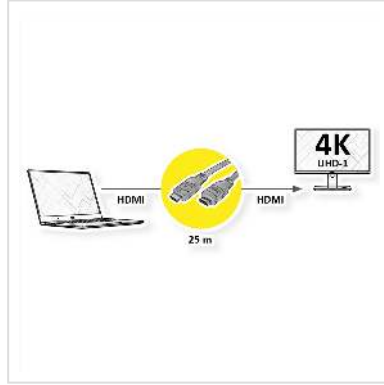

VALUE 4K UHD HDMI Kabel mit Repeater, 25 m

Artikelnummer	14.99.3454
Hersteller	VALUE
Hersteller-Art.-Nr.	14.99.3454
EAN (Einzelstück)	7611990155545

Mit diesem Kabel erreichen Sie Auflösungen mit bis zu 4K UHD (3840x2160) @60Hz auf bis zu 25m Distanz zwischen Datenquelle und -empfänger! Es ist 3D-fähig und inkl. Audio-Übertragung.

- Gesamtlänge des PC-Monitor-Abstands: 25 Meter
- Hardware-Lösung, keine Software notwendig
- In den Steckern ist ein Signal-Repeater eingebaut
- Keine externe Spannungsversorgung
- Geringe Steckerabmessungen, daher kabelkanaltauglich

Technische Daten

Hersteller	VALUE
Produktgruppe	Kabel
Produkttyp	HDMI Ultra HD mit Ethernet Kabel
Farbe	schwarz
Länge	25 m
Übertragungsqualität	HDMI Ultra High Speed (HDMI 2.0)
Max. Auflösung	3840 x 2160 @60Hz (4K, UHD-1)

Seite 1 Typ des Anschlusses	HDMI Typ A
Seite 1 Art des Anschlusses	Männlich (Stecker)
Seite 2 Typ des Anschlusses	HDMI Typ A
Seite 2 Art des Anschlusses	Männlich (Stecker)
Anwendungsbereich	extern
Kabelschirmung	geschirmt
Technische Besonderheiten	ROLINE HDMI mit Ethernet Kabel, 4K2K-tauglich, Signal-Repeater in den Steckern, kabelkanaltauglich
Gewicht	1928.7 g
Verpackungshöhe	80 mm
Verpackungsbreite	300 mm
Verpackungstiefe	300 mm
Paketgewicht	2 kg