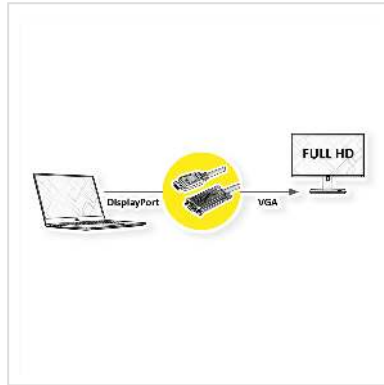

# VALUE Kabel DisplayPort-VGA, DP ST - VGA ST, schwarz, 2 m

Artikelnummer	11.99.5802
Hersteller	VALUE
Hersteller-Art.-Nr.	11.99.5802
EAN (Einzelstück)	7630049616301

**DisplayPort zu VGA Kabel zum Anschluss von beispielsweise einer Grafikkarte mit DP an einen Monitor mit VGA Anschluss - mit einer Auflösung von bis zu 1920x1080@60Hz!**

- Zum Anschluss einer Grafikkarte mit DisplayPort an einen VGA-Monitor
  - Unterstützt maximale Auflösungen von bis zu 1920x1080 @60Hz
  - Die Verriegelungsmechanismen von DP und VGA verhindern das Herausrutschen der Stecker aus der Quelle/Display und sichern die Verbindung
  - Anschlüsse: DisplayPort Stecker und VGA Stecker
- Anmerkung: Das DisplayPort-VGA-Kabel funktioniert nur in eine Richtung: Der DisplayPort-Stecker muss mit dem Quellgerät (z.B. Grafikkarte) verbunden sein.

## Technische Daten

Hersteller	VALUE
Produktgruppe	Video-Kabel
Produkttyp	DisplayPort-VGA Adapter
Farbe	schwarz

Länge	2 m
Max. Auflösung	1920 x 1080 / 1920 x 1200 @60Hz (2K, Full HD)
Seite 1 Typ des Anschlusses	DisplayPort
Seite 1 Art des Anschlusses	Männlich (Stecker)
Seite 2 Typ des Anschlusses	HD D-Sub 15-polig (HD-15), VGA
Seite 2 Art des Anschlusses	Männlich (Stecker)
Anwendungsbereich	extern
Handverriegelungsschrauben	ja
Gewicht	141.1 g
Verpackungshöhe	40 mm
Verpackungsbreite	170 mm
Verpackungstiefe	190 mm
Paketgewicht	0.19 kg