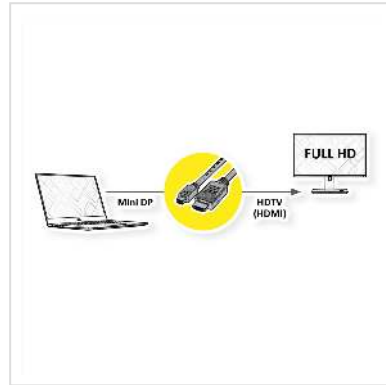

VALUE Mini DisplayPort Kabel, Mini DP-HDTV, ST/ST, schwarz, 2 m

Artikelnummer	11.99.5791
Hersteller	VALUE
Hersteller-Art.-Nr.	11.99.5791
EAN (Einzelstück)	7611990135639

Mini DisplayPort nach HDTV Kabel zum Übertragen von Inhalten von beispielsweise Ihrer Grafikkarte (DisplayPort) auf Ihren TV (HDTV) - mit einer Qualität von bis zu 1920x1080 @60Hz, inkl. Audio-Übertragung!

- HDTV ist der Standard für die digitale Video-Übertragung im TV-/Multimedia-Bereich für z.B.: Anbindung eines TV-Gerätes mit HDMI-Schnittstelle an ein Abspielgerät mit Mini DisplayPort-Anschluss.
- Kabel mit einem Mini DisplayPort- und einem HDTV-Stecker. DisplayPort ist signalkompatibel zu HDMI.
- Hinweis: Ein DisplayPort-HDTV-Kabel ist nur in einer Richtung verwendbar: der Mini DisplayPort-Stecker ist nur auf der Datenquellenseite verwendbar (z.B. Grafikkarte, Macbook, Ultrabook, Laptop/Notebook oder PC).

Technische Daten

Hersteller	VALUE
Produktgruppe	Kabel
Produkttyp	DisplayPort-Kabel
Farbe	schwarz

Länge	2 m
Übertragungsqualität	DisplayPort v1.1
Max. Auflösung	1920 x 1080 / 1920 x 1200 @60Hz (2K, Full HD)
Stecker Seite 1	DisplayPort Mini Stecker
Stecker Seite 2	HDTV Stecker
Seite 1 Typ des Anschlusses	Mini DisplayPort
Seite 1 Art des Anschlusses	Männlich (Stecker)
Seite 2 Typ des Anschlusses	HDTV
Seite 2 Art des Anschlusses	Männlich (Stecker)
Anwendungsbereich	extern
Kabelschirmung	geschirmt
Gewicht	70.9 g
Verpackungshöhe	15 mm
Verpackungsbreite	140 mm
Verpackungstiefe	140 mm
Paketgewicht	0.1 kg