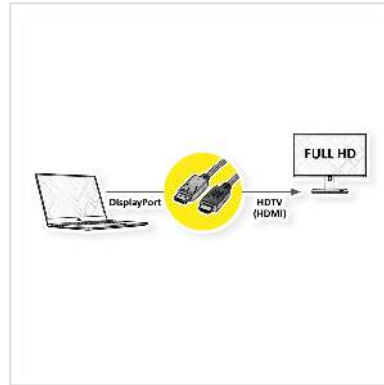

VALUE DisplayPort Kabel DP - HDTV, ST/ST, schwarz, 4,5 m

Artikelnummer	11.99.5783
Hersteller	VALUE
Hersteller-Art.-Nr.	11.99.5783
EAN (Einzelstück)	7611990134205

2K

DisplayPort nach HDTV Kabel zum Übertragen von Inhalten von beispielsweise Ihrer Grafikkarte (DisplayPort) auf Ihren TV (HDTV) - mit einer Qualität von bis zu 1920x1080 @60Hz, inkl. Audio-Übertragung!

- HDTV ist der Standard für die digitale Video-Übertragung im TV-/Multimedia-Bereich für z.B.: Anbindung eines TV-Gerätes mit HDMI-Schnittstelle an ein Abspielgerät mit DisplayPort-Anschluss.
- Kabel mit einem DisplayPort- und einem HDTV-Stecker. DisplayPort ist signalkompatibel zu HDMI.
- Hinweis: Ein DisplayPort-HDTV-Kabel ist nur in einer Richtung verwendbar: der DisplayPort-Stecker ist nur auf der Datenquellenseite verwendbar (z.B. Grafikkarte).

Technische Daten

Hersteller	VALUE
Produktgruppe	Kabel
Produkttyp	DP-HDTV-Kabel
Farbe	schwarz
Länge	4.5 m

Übertragungsqualität	DisplayPort v1.1
Max. Auflösung	1920 x 1080 / 1920 x 1200 @60Hz (2K, Full HD)
Stecker Seite 1	DisplayPort Stecker
Stecker Seite 2	HDTV Stecker
Seite 1 Typ des Anschlusses	DisplayPort
Seite 1 Art des Anschlusses	Männlich (Stecker)
Seite 2 Typ des Anschlusses	HDTV
Seite 2 Art des Anschlusses	Männlich (Stecker)
Anwendungsbereich	extern
Kabelschirmung	geschirmt
Gewicht	248.1 g
Verpackungshöhe	35 mm
Verpackungsbreite	160 mm
Verpackungstiefe	170 mm
Paketgewicht	0.2 kg