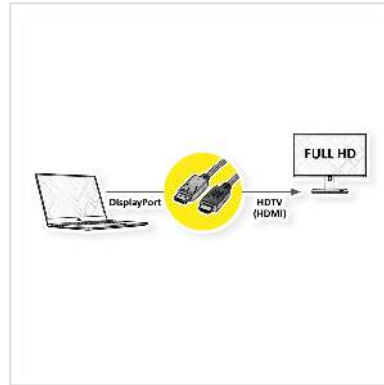

VALUE DisplayPort Kabel DP - HDTV, ST/ST, schwarz, 3 m

Artikelnummer	11.99.5782
Hersteller	VALUE
Hersteller-Art.-Nr.	11.99.5782
EAN (Einzelstück)	7611990134199

2K

DisplayPort nach HDTV Kabel zum Übertragen von Inhalten von beispielsweise Ihrer Grafikkarte (DisplayPort) auf Ihren TV (HDTV) - mit einer Qualität von bis zu 1920x1080 @60Hz, inkl. Audio-Übertragung!

- HDTV ist der Standard für die digitale Video-Übertragung im TV-/Multimedia-Bereich für z.B.: Anbindung eines TV-Gerätes mit HDMI-Schnittstelle an ein Abspielgerät mit DisplayPort-Anschluss.
- Kabel mit einem DisplayPort- und einem HDTV-Stecker. DisplayPort ist signalkompatibel zu HDMI.
- Hinweis: Ein DisplayPort-HDTV-Kabel ist nur in einer Richtung verwendbar: der DisplayPort-Stecker ist nur auf der Datenquellenseite verwendbar (z.B. Grafikkarte).

Technische Daten

Hersteller	VALUE
Produktgruppe	Kabel
Produkttyp	DP-HDTV-Kabel
Farbe	schwarz
Länge	3 m

Übertragungsqualität	DisplayPort v1.1
Max. Auflösung	1920 x 1080 / 1920 x 1200 @60Hz (2K, Full HD)
Stecker Seite 1	DisplayPort Stecker
Stecker Seite 2	HDTV Stecker
Seite 1 Typ des Anschlusses	DisplayPort
Seite 1 Art des Anschlusses	Männlich (Stecker)
Seite 2 Typ des Anschlusses	HDTV
Seite 2 Art des Anschlusses	Männlich (Stecker)
Anwendungsbereich	extern
Kabelschirmung	geschirmt
Gewicht	172.2 g
Verpackungshöhe	20 mm
Verpackungsbreite	140 mm
Verpackungstiefe	170 mm
Paketgewicht	0.1 kg