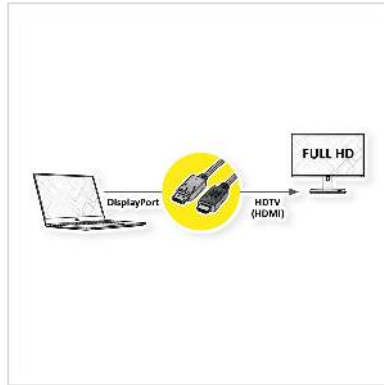

# VALUE DisplayPort Kabel DP - HDTV, ST/ST, schwarz, 1 m

Artikelnummer	11.99.5780
Hersteller	VALUE
Hersteller-Art.-Nr.	11.99.5780
EAN (Einzelstück)	7611990134144

2K

**DisplayPort nach HDTV Kabel zum Übertragen von Inhalten von beispielsweise Ihrer Grafikkarte (DisplayPort) auf Ihren TV (HDTV) - mit einer Qualität von bis zu 1920x1080 @60Hz, inkl. Audio-Übertragung!**

- HDTV ist der Standard für die digitale Video-Übertragung im TV-/Multimedia-Bereich für z.B.: Anbindung eines TV-Gerätes mit HDMI-Schnittstelle an ein Abspielgerät mit DisplayPort-Anschluss.
- Kabel mit einem DisplayPort- und einem HDTV-Stecker. DisplayPort ist signalkompatibel zu HDMI.
- Hinweis: Ein DisplayPort-HDTV-Kabel ist nur in einer Richtung verwendbar: der DisplayPort-Stecker ist nur auf der Datenquellenseite verwendbar (z.B. Grafikkarte).

## Technische Daten

Hersteller	VALUE
Produktgruppe	Kabel
Produkttyp	DP-HDTV-Kabel
Farbe	schwarz
Länge	1 m

Übertragungsqualität	DisplayPort v1.1
Max. Auflösung	1920 x 1080 / 1920 x 1200 @60Hz (2K, Full HD)
Stecker Seite 1	DisplayPort Stecker
Stecker Seite 2	HDTV Stecker
Seite 1 Typ des Anschlusses	DisplayPort
Seite 1 Art des Anschlusses	Männlich (Stecker)
Seite 2 Typ des Anschlusses	HDTV
Seite 2 Art des Anschlusses	Männlich (Stecker)
Anwendungsbereich	extern
Kabelschirmung	geschirmt
Gewicht	70.6 g
Verpackungshöhe	10 mm
Verpackungsbreite	130 mm
Verpackungstiefe	120 mm
Paketgewicht	0.1 kg