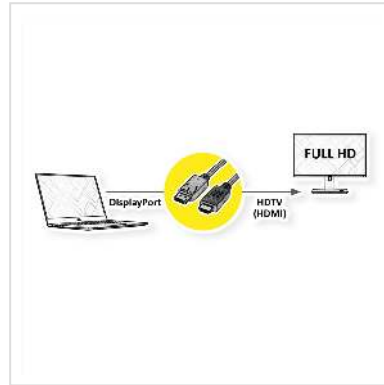

# VALUE DisplayPort Kabel DP - HDTV, ST/ST, schwarz, 1,5 m

Artikelnummer	11.99.5779
Hersteller	VALUE
Hersteller-Art.-Nr.	11.99.5779
EAN (Einzelstück)	7611990191390

**2K**

**DisplayPort nach HDTV Kabel zum Übertragen von Inhalten von beispielsweise Ihrer Grafikkarte (DisplayPort) auf Ihren TV (HDTV) - mit einer Qualität von bis zu 1920x1080 @60Hz, inkl. Audio-Übertragung!**

- HDTV ist der Standard für die digitale Video-Übertragung im TV-/Multimedia-Bereich für z.B.: Anbindung eines TV-Gerätes mit HDMI-Schnittstelle an ein Abspielgerät mit DisplayPort-Anschluss.
- Kabel mit einem DisplayPort- und einem HDTV-Stecker.
- Hinweis: Ein DisplayPort-HDTV-Kabel ist nur in einer Richtung verwendbar: der DisplayPort-Stecker ist nur auf der Datenquellenseite verwendbar (z.B. Grafikkarte).

## Technische Daten

Hersteller	VALUE
Produktgruppe	Kabel
Produkttyp	DP-HDTV-Kabel
Farbe	schwarz
Länge	1.5 m

Übertragungsqualität	DisplayPort v1.1
Max. Auflösung	1920 x 1080 / 1920 x 1200 @60Hz (2K, Full HD)
Stecker Seite 1	DisplayPort Stecker
Stecker Seite 2	HDTV Stecker
Seite 1 Typ des Anschlusses	DisplayPort
Seite 1 Art des Anschlusses	Männlich (Stecker)
Seite 2 Typ des Anschlusses	HDTV
Seite 2 Art des Anschlusses	Männlich (Stecker)
Anwendungsbereich	extern
Kabelschirmung	geschirmt
Gewicht	95 g
Verpackungshöhe	30 mm
Verpackungsbreite	160 mm
Verpackungstiefe	160 mm
Paketgewicht	0.2 kg