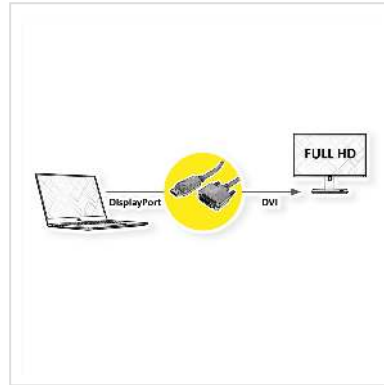

# VALUE DisplayPort Kabel DP ST - DVI-D ST, schwarz, 1,5 m

Artikelnummer	11.99.5619
Hersteller	VALUE
Hersteller-Art.-Nr.	11.99.5619
EAN (Einzelstück)	7611990197118

**2K**

**Schließen Sie Ihre Grafikkarte mittels DisplayPort an einen Monitor mit DVI Anschluss an - mit einer maximalen Auflösung von bis zu 1920x1080 @60Hz!**

- DVI ist der Standard für die digitale Video-Übertragung im Computer-Bereich.
- Display Port ist der neue Standard für die digitale Audio/Video-Übertragung im TV- und Multimedia-Bereich für z.B. die Anbindung eines Monitors mit DVI-Schnittstelle an eine Grafikkarte mit DisplayPort-Anschluss. Der DisplayPort ist signalkompatibel zu DVI.
- Kabel mit einem DisplayPort-Stecker und einem DVI-Stecker

## Technische Daten

Hersteller	VALUE
Produktgruppe	Kabel
Produkttyp	DP-DVI-Kabel
Farbe	schwarz
Länge	1.5 m
Übertragungsqualität	DisplayPort v1.1
Max. Auflösung	1920 x 1080 / 1920 x 1200 @60Hz (2K, Full HD)

Seite 1 Typ des Anschlusses	DisplayPort
Seite 1 Art des Anschlusses	Männlich (Stecker)
Seite 2 Typ des Anschlusses	DVI-D 24+1, Dual-Link
Seite 2 Art des Anschlusses	Männlich (Stecker)
Anwendungsbereich	extern
Kabelschirmung	geschirmt
Handverriegelungsschrauben	ja
Kabel LSOH	nein
Gewicht	125.7 g
Verpackungshöhe	30 mm
Verpackungsbreite	170 mm
Verpackungstiefe	180 mm
Paketgewicht	0.2 kg