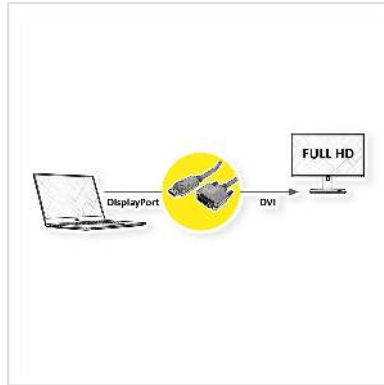

# VALUE DisplayPort Kabel DP ST - DVI (24+1) ST, LSOH, schwarz, 3 m

Artikelnummer	11.99.5616
Hersteller	VALUE
Hersteller-Art.-Nr.	11.99.5616
EAN (Einzelstück)	7611990129744

2K

**Schließen Sie Ihre Grafikkarte mittels DisplayPort an einen Monitor mit DVI Anschluss an - mit einer maximalen Auflösung von bis zu 1920x1080 @60Hz!**

- DVI ist der Standard für die digitale Video-Übertragung im Computer-Bereich.
- Display Port ist der neue Standard für die digitale Audio/Video-Übertragung im TV- und Multimedia-Bereich für z.B. die Anbindung eines Monitors mit DVI-Schnittstelle an eine Grafikkarte mit DisplayPort-Anschluss. Der DisplayPort ist signalkompatibel zu DVI.
- Kabel mit einem DisplayPort-Stecker und einem DVI-Stecker
- Konform zu DP v1.1 (max. 2560 x 1600 @60Hz)

## Technische Daten

Hersteller	VALUE
Produktgruppe	Kabel
Produkttyp	DP-DVI-Kabel
Farbe	schwarz

Länge	3 m
Übertragungsqualität	DisplayPort v1.1
Max. Auflösung	1920 x 1080 / 1920 x 1200 @60Hz (2K, Full HD)
Seite 1 Typ des Anschlusses	DisplayPort
Seite 1 Art des Anschlusses	Männlich (Stecker)
Seite 2 Typ des Anschlusses	DVI-D 24+1, Dual-Link
Seite 2 Art des Anschlusses	Männlich (Stecker)
Anwendungsbereich	extern
Kabelschirmung	geschirmt
Handverriegelungsschrauben	ja
Material Aussenmantel Kabel	LSOH
Kabel LSOH	ja
Gewicht	137.1 g
Verpackungshöhe	35 mm
Verpackungsbreite	150 mm
Verpackungstiefe	170 mm
Paketgewicht	0.2 kg