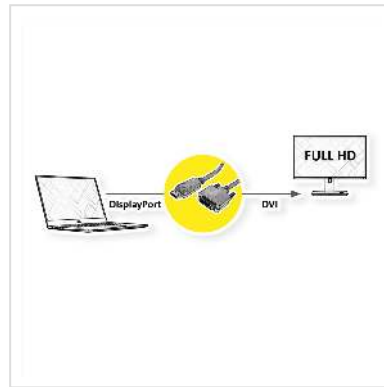

# VALUE DisplayPort Kabel DP ST - DVI (24+1) ST, LSOH, schwarz, 2 m

Artikelnummer	11.99.5615
Hersteller	VALUE
Hersteller-Art.-Nr.	11.99.5615
EAN (Einzelstück)	7611990129737

2K

**Schließen Sie Ihre Grafikkarte mittels DisplayPort an einen Monitor mit DVI Anschluss an - mit einer maximalen Auflösung von bis zu 1920x1080 @60Hz!**

- DVI ist der Standard für die digitale Video-Übertragung im Computer-Bereich.
- Display Port ist der neue Standard für die digitale Audio/Video-Übertragung im TV- und Multimedia-Bereich für z.B. die Anbindung eines Monitors mit DVI-Schnittstelle an eine Grafikkarte mit DisplayPort-Anschluss. Der DisplayPort ist signalkompatibel zu DVI.
- Kabel mit einem DisplayPort-Stecker und einem DVI-Stecker
- Konform zu DP v1.1 (max. 2560 x 1600 @60Hz)

## Technische Daten

Hersteller	VALUE
Produktgruppe	Kabel
Produkttyp	DP-DVI-Kabel
Farbe	schwarz

Länge	2 m
Übertragungsqualität	DisplayPort v1.1
Max. Auflösung	1920 x 1080 / 1920 x 1200 @60Hz (2K, Full HD)
Seite 1 Typ des Anschlusses	DisplayPort
Seite 1 Art des Anschlusses	Männlich (Stecker)
Seite 2 Typ des Anschlusses	DVI-D 24+1, Dual-Link
Seite 2 Art des Anschlusses	Männlich (Stecker)
Anwendungsbereich	extern
Kabelschirmung	geschirmt
Handverriegelungsschrauben	ja
Material Aussenmantel Kabel	LSOH
Kabel LSOH	ja
Gewicht	112.8 g
Verpackungshöhe	20 mm
Verpackungsbreite	150 mm
Verpackungstiefe	150 mm
Paketgewicht	0.2 kg