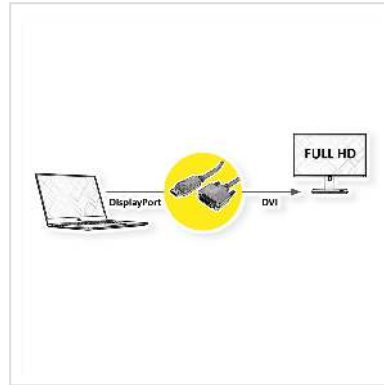

VALUE DisplayPort Kabel DP ST - DVI-D ST, schwarz, 2 m

Artikelnummer	11.99.5610
Hersteller	VALUE
Hersteller-Art.-Nr.	11.99.5610
EAN (Einzelstück)	7611990126422

2K

Schließen Sie Ihre Grafikkarte mittels DisplayPort an einen Monitor mit DVI Anschluss an - mit einer maximalen Auflösung von bis zu 1920x1080 @60Hz!

- DVI ist der Standard für die digitale Video-Übertragung im Computer-Bereich.
- Display Port ist der neue Standard für die digitale Audio/Video-Übertragung im TV- und Multimedia-Bereich für z.B. die Anbindung eines Monitors mit DVI-Schnittstelle an eine Grafikkarte mit DisplayPort-Anschluss. Der DisplayPort ist signalkompatibel zu DVI.
- Kabel mit einem DisplayPort-Stecker und einem DVI-Stecker

Technische Daten

Hersteller	VALUE
Produktgruppe	Kabel
Produkttyp	DP-DVI-Kabel
Farbe	schwarz
Länge	2 m
Übertragungsqualität	DisplayPort v1.1
Max. Auflösung	1920 x 1080 / 1920 x 1200 @60Hz (2K, Full HD)

Seite 1 Typ des Anschlusses	DisplayPort
Seite 1 Art des Anschlusses	Männlich (Stecker)
Seite 2 Typ des Anschlusses	DVI-D 24+1, Dual-Link
Seite 2 Art des Anschlusses	Männlich (Stecker)
Anwendungsbereich	extern
Kabelschirmung	geschirmt
Handverriegelungsschrauben	ja
Kabel LSOH	nein
Gewicht	153.6 g
Verpackungshöhe	30 mm
Verpackungsbreite	170 mm
Verpackungstiefe	180 mm
Paketgewicht	0.144 kg