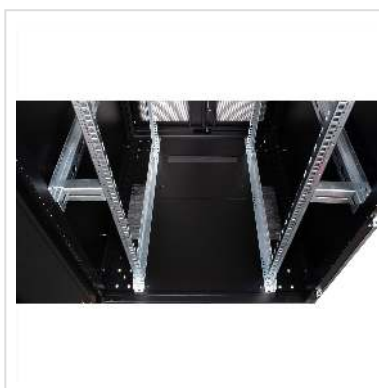

ROLINE 19-Zoll Serverschrank 36 HE, 800x1000 BxT schwarz

Artikelnummer	26.21.0168
Hersteller	ROLINE
Hersteller-Art.-Nr.	26.21.0168
EAN (Einzelstück)	7630049601710

ROLINE 19 Zoll Serverschrank 36 HE 800x1000 BxT schwarz

Die Serverschränke der ROLINE Pro Serie wurden speziell für eine komfortable und flexible Netzwerkverkabelung entwickelt. Seitlich im Dach und Boden (ab 800 mm Schrankbreite) befinden sich Einlässe mit Bürsten, ein aufschiebbarer Einlass mit Moosgummidichtung sowie ein zusätzlicher Bürsteneinlass im Bodenchassis, die vielseitige Einsatzmöglichkeiten bieten. Perforierte Einflügel-Fronttüren und doppelflügelige Rücktüren, jeweils mit Schwenkgriff und Profil-Halbzylinder, sorgen für eine verbesserte Luftzirkulation. Das Dach verfügt über eine perforierte Abdeckung, die eine einfache Installation eines Lüftermoduls ermöglicht.

Im Inneren des Schrankes sind zwei Paar galvanisierte 19"-Profilschienen montiert, die mit in beide Richtungen ablesbaren Höheneinheiten ausgestattet und in der Tiefe verstellbar sind. Zusätzlich sind sie mit Tiefenstreben verbunden. Jeder Schrank besteht aus einer robusten Stahlkonstruktion mit einer Materialstärke von bis zu 2,0 mm. Die Schränke sind elektrostatisch pulverbeschichtet und in den Standardfarben Grau (RAL 7035) und Schwarz (RAL 9005) erhältlich. Modular abschließ- und abnehmbare Seitenwände (ab 42HE horizontal geteilt) und Türen verbessern die Zugänglichkeit. Der Türanschlag kann ebenfalls gewechselt werden. Die komplette Konstruktion ist zerlegbar, weshalb die Schränke bei Bedarf vollständig demontierbar wären.

Technische Daten

Hersteller	ROLINE
Produktgruppe	19"-/10"-Schränke