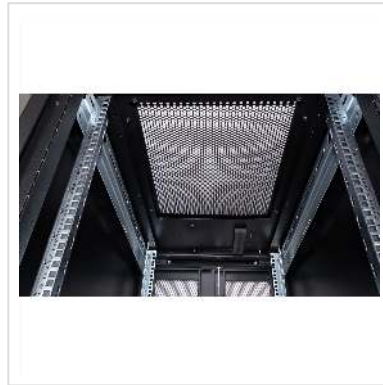

ROLINE 19-Zoll Serverschrank 47 HE, 800x1000 BxT schwarz

Artikelnummer	26.21.0164
Hersteller	ROLINE
Hersteller-Art.-Nr.	26.21.0164
EAN (Einzelstück)	7630049601673

ROLINE 19 Zoll Serverschrank 47 HE 800x1000 BxT schwarz

Die Serverschränke der ROLINE Pro Serie wurden speziell für eine komfortable und flexible Netzwerkverkabelung entwickelt. Seitlich im Dach und Boden (ab 800 mm Schrankbreite) befinden sich Einlässe mit Bürsten, ein aufschiebbarer Einlass mit Moosgummidichtung sowie ein zusätzlicher Bürsteneinlass im Bodenchassis, die vielseitige Einsatzmöglichkeiten bieten. Perforierte Einflügel-Fronttüren und doppelflügelige Rücktüren, jeweils mit Schwenkgriff und Profil-Halbzylinder, sorgen für eine verbesserte Luftzirkulation. Das Dach verfügt über eine perforierte Abdeckung, die eine einfache Installation eines Lüftermoduls ermöglicht.

Im Inneren des Schrankes sind zwei Paar galvanisierte 19"-Profilschienen montiert, die mit in beide Richtungen ablesbaren Höheneinheiten ausgestattet und in der Tiefe verstellbar sind. Zusätzlich sind sie mit Tiefenstreben verbunden. Jeder Schrank besteht aus einer robusten Stahlkonstruktion mit einer Materialstärke von bis zu 2,0 mm. Die Schränke sind elektrostatisch pulverbeschichtet und in den Standardfarben Grau (RAL 7035) und Schwarz (RAL 9005) erhältlich. Modular abschließ- und abnehmbare Seitenwände (ab 42HE horizontal geteilt) und Türen verbessern die Zugänglichkeit. Der Türanschlag kann ebenfalls gewechselt werden. Die komplette Konstruktion ist zerlegbar, weshalb die Schränke bei Bedarf vollständige demontierbar wären.

Technische Daten

Hersteller	ROLINE
Produktgruppe	19"/-10"-Schränke