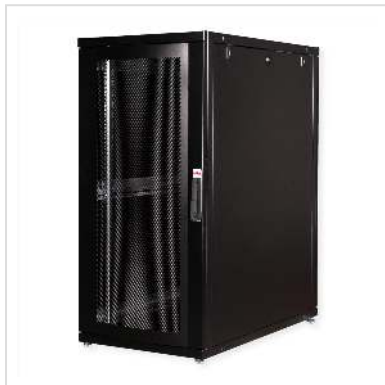

ROLINE 19-Zoll Serverschrank 26 HE, 600x1000 BxT schwarz

Artikelnummer	26.21.0146
Hersteller	ROLINE
Hersteller-Art.-Nr.	26.21.0146
EAN (Einzelstück)	7630049601499

ROLINE 19 Zoll Serverschrank 26 HE 600x1000 BxT schwarz

Die Serverschränke der ROLINE Pro Serie wurden speziell für eine komfortable und flexible Netzwerkverkabelung entwickelt. Seitlich im Dach und Boden (ab 800 mm Schrankbreite) befinden sich Einlässe mit Bürsten, ein aufschiebbarer Einlass mit Moosgummidichtung sowie ein zusätzlicher Bürsteneinlass im Bodenchassis, die vielseitige Einsatzmöglichkeiten bieten. Perforierte Einflügel-Fronttüren und doppelflügelige Rücktüren, jeweils mit Schwenkgriff und Profil-Halbzylinder, sorgen für eine verbesserte Luftzirkulation. Das Dach verfügt über eine perforierte Abdeckung, die eine einfache Installation eines Lüftermoduls ermöglicht.

Im Inneren des Schrankes sind zwei Paar galvanisierte 19"-Profilschienen montiert, die mit in beide Richtungen ablesbaren Höheneinheiten ausgestattet und in der Tiefe verstellbar sind. Zusätzlich sind sie mit Tiefenstreben verbunden. Jeder Schrank besteht aus einer robusten Stahlkonstruktion mit einer Materialstärke von bis zu 2,0 mm. Die Schränke sind elektrostatisch pulverbeschichtet und in den Standardfarben Grau (RAL 7035) und Schwarz (RAL 9005) erhältlich. Modular abschließ- und abnehmbare Seitenwände (ab 42HE horizontal geteilt) und Türen verbessern die Zugänglichkeit. Der Türanschlag kann ebenfalls gewechselt werden. Die komplette Konstruktion ist zerlegbar, weshalb die Schränke bei Bedarf vollständige demontierbar wären.