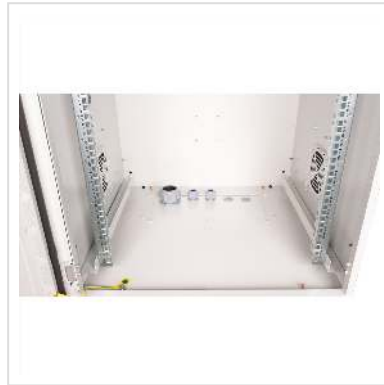

## 19 Zoll Wandgehäuse Pro 12 HE 600x600 BxT IP55 outdoor grau

Die outdoor-Netzwerkschränke zur Wandmontage sind nach Schutzart IP55 entwickelt und speziell für den Einsatz in rauen Umgebungen, insbesondere im Außenbereich, ausgelegt. Die Wandgehäuse bieten ein 3-Punkt-Verriegelungssystem mit abschließbarem Schwenkgriff und isolierten PG-Kabelverschraubungen. Integrierte Lüftungfiltergehäuse gewährleisten die Belüftung und bieten Schutz vor Wasser- und Staub gemäß IP54. Diese Schränke sind ideal für Außenbereiche, die Umwelteinflüssen wie Regen, Hagel, und Spritzwasser ausgesetzt sind. Das Dachchassis ist für die Installation eines Lüftermoduls mit einem gefilterten Bereich ausgestattet. Im Inneren befinden sich ein Paar (ab 600 mm Tiefe zwei Paar) galvanisierte 19"-Profilschienen, die in beide Richtungen ablesbar und in der Tiefe verstellbar sind. Jeder Schrank besteht aus einer robusten Stahlkonstruktion mit einer Materialstärke von bis zu 2,0 mm.

Die Farbgebung erfolgt durch elektrostatische Pulverbeschichtung in der Standardfarbe Grau (RAL 7035). Die Wandmontage erfolgt mit den beigelegten Haltewinkeln. Optional können die Schränke mit einem Sockel als freistehende Lösung genutzt oder mithilfe eines Befestigungssets an Masten angebracht werden.