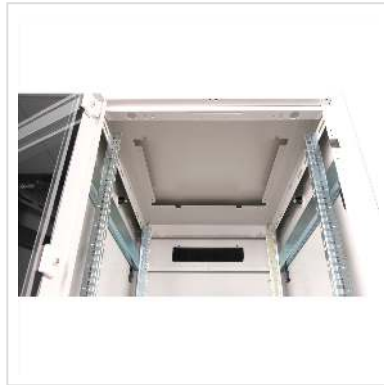

ROLINE 19-Zoll Netzwerkschrank Pro 26 HE, 600x800 BxT Glastür grau

Artikelnummer	26.21.0053
Hersteller	ROLINE
Hersteller-Art.-Nr.	26.21.0053
EAN (Einzelstück)	7630049600546

ROLINE 19 Zoll Netzwerkschrank Pro 26 HE 600x800 BxT Glastür grau

Die Netzwerkschränke der ROLINE Pro Serie wurden entwickelt, um eine besonders komfortable und flexible Netzwerkverkabelung zu ermöglichen. Mit Bürsteneinlässen im Dach- und Bodenbereich (ab 26HE und 800 mm Schrankbreite), einem aufschiebbaeren Einlass im Bodenchassis mit Moosgummidichtung sowie Bürstenleisten ober- und unterhalb der Rücktür (ab 26HE) bieten sie vielseitige Einsatzmöglichkeiten für verschiedene Anwendungsszenarien. Vertikale Kabelführungskanäle mit Blende, installiert neben den Profilschienen (ab 800 mm Schrankbreite), vervollständigen das Design. Ein abgesetzter, abnehmbarer Deckel mit Lüftungsschlitzen verbessert die Luftzirkulation und ermöglicht eine einfache Installation eines Lüftermoduls. Im Inneren sind zwei Paar galvanisierte 19"-Profilschienen verbaut, die in beide Richtungen ablesbar und in der Tiefe verstellbar sind. Sie sind zudem mit zusätzlichen Tiefenstreben im Schrank verbunden. Jeder Schrank besteht aus einer robusten Stahlkonstruktion mit einer Materialstärke von bis zu 1,5 mm Stahlblech.

Die Farbgebung erfolgt mittels elektrostatischer Pulverbeschichtung in den Standardfarben Grau (RAL 7035) und Schwarz (RAL 9005). Modular abnehmbare Seitenwände und Türen verbessern die Zugänglichkeit. Ein Wechsel des Türanschlags ist möglich. Die Schränke sind bei Bedarf auch vollständig zerlegbar.

Technische Daten

Hersteller	ROLINE
Produktgruppe	19"/-10"-Schränke