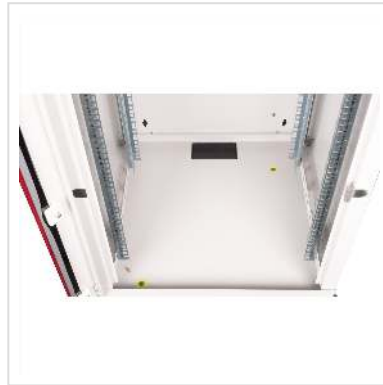

# ROLINE 19-Zoll Wandgehäuse Pro 16 HE, 600x600

## ROLINE 19 Zoll Wandgehäuse Pro 16 HE 600x600 BxT grau

Die Wandgehäuse der ROLINE Pro Serie wurden speziell für eine flexible Netzwerkverkabelung konzipiert. Jeder Schrank verfügt über einen aufschiebbarer Kabeleinlass im Dach mit Moosgummidichtung. Die Rückwand und das Bodenblech sind mit ausgestanzten Kabeleinlässen und Kunststoffabdeckungen ausgestattet. Das Dachchassis bietet einen ausgestanzten Bereich zur Aufnahme eines Lüftermoduls. Im Inneren sind zwei Paar galvanisierte Profilschienen mit Höheneinheiten von 483 mm (19") verbaut, die zusätzlich in der Tiefe verstellbar sind. Die robusten Stahlkonstruktionen der Schränke bestehen aus bis zu 1,5 mm starkem Stahlblech und sind in Grau (RAL 7035) oder Schwarz (RAL 9005) pulverbeschichtet erhältlich. Die Seitenwände und die Fronttür sind modular abschließ- und abnehmbar, was die Zugänglichkeit verbessert. Die Wandmontage erfolgt in zwei einfachen Schritten: Zuerst wird die Rückwand an die Wand geschraubt und dann mit dem Gehäuse verbunden. Optional können Nivellierfüße oder Rollen verwendet werden, um die Schränke freistehend zu nutzen.

### Technische Daten

Hersteller	ROLINE
Produktgruppe	19"/-10"-Technik
Produkttyp	19"-Wandgehäuse
Farbe	grau

Lieferumfang	19-Zoll Wandgehäuse Pro 16 HE, Erdungskabel-Set, Installations-Set (Schrauben, Käfigmuttern, Unterlegscheiben), 2x Schlüssel, Montageanleitung
Höheneinheiten	16 HE
Unterstützte Mindest-Racktiefe	320 mm
Unterstützte Maximal-Racktiefe	450 mm
Lieferzustand	komplett montiert
Materialgruppe	Stahl
Wandmontage möglich	ja
Justierfüsse	nein
Schutzart (IP Code)	IP20
Schalldicht	nein
Fronttür	Glastür
Rackschienen	ja
Seitenwände enthalten	ja
Abnehmbare Seitenwände	ja
Abnehmbare Vordertür	ja
Abnehmbare Hintertür	nein
Belüftung	passiv
RAL-Farbe	RAL 7035 Lichtgrau
Höhe	818 mm
Breite	600 mm
Tiefe	600 mm
Gewicht	36 kg
Verpackungshöhe	870 mm
Verpackungsbreite	650 mm
Verpackungstiefe	650 mm
Paketgewicht	39.5 kg