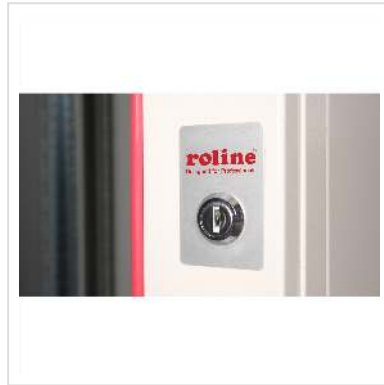

# ROLINE 19-Zoll Wandgehäuse Pro 16 HE, 600x600

## ROLINE 19 Zoll Wandgehäuse Pro 16 HE 600x600 BxT grau

Die Wandgehäuse der ROLINE Pro Serie wurden speziell für eine flexible Netzwerkverkabelung konzipiert. Jeder Schrank verfügt über einen aufschiebbarer Kabeleinlass im Dach mit Moosgummidichtung. Die Rückwand und das Bodenblech sind mit ausgestanzten Kabeleinlässen und Kunststoffabdeckungen ausgestattet. Das Dachchassis bietet einen ausgestanzten Bereich zur Aufnahme eines Lüftermoduls. Im Inneren sind zwei Paar galvanisierte Profilschienen mit Höheneinheiten von 483 mm (19") verbaut, die zusätzlich in der Tiefe verstellbar sind. Die robusten Stahlkonstruktionen der Schränke bestehen aus bis zu 1,5 mm starkem Stahlblech und sind in Grau (RAL 7035) oder Schwarz (RAL 9005) pulverbeschichtet erhältlich. Die Seitenwände und die Fronttür sind modular abschließ- und abnehmbar, was die Zugänglichkeit verbessert. Die Wandmontage erfolgt in zwei einfachen Schritten: Zuerst wird die Rückwand an die Wand geschraubt und dann mit dem Gehäuse verbunden. Optional können Nivellierfüße oder Rollen verwendet werden, um die Schränke freistehend zu nutzen.

### Technische Daten

Hersteller	ROLINE
Produktgruppe	19"/-10"-Technik
Produkttyp	19"-Wandgehäuse
Farbe	grau

Lieferumfang	19-Zoll Wandgehäuse Pro 16 HE, Erdungskabel-Set, Installations-Set (Schrauben, Käfigmuttern, Unterlegscheiben), 2x Schlüssel, Montageanleitung
Höheneinheiten	16 HE
Unterstützte Mindest-Racktiefe	320 mm
Unterstützte Maximal-Racktiefe	450 mm
Lieferzustand	komplett montiert
Materialgruppe	Stahl
Wandmontage möglich	ja
Justierfüsse	nein
Schutzart (IP Code)	IP20
Schalldicht	nein
Fronttür	Glastür
Rackschienen	ja
Seitenwände enthalten	ja
Abnehmbare Seitenwände	ja
Abnehmbare Vordertür	ja
Abnehmbare Hintertür	nein
Belüftung	passiv
RAL-Farbe	RAL 7035 Lichtgrau
Höhe	818 mm
Breite	600 mm
Tiefe	600 mm
Gewicht	36 kg
Verpackungshöhe	870 mm
Verpackungsbreite	650 mm
Verpackungstiefe	650 mm
Paketgewicht	39.5 kg