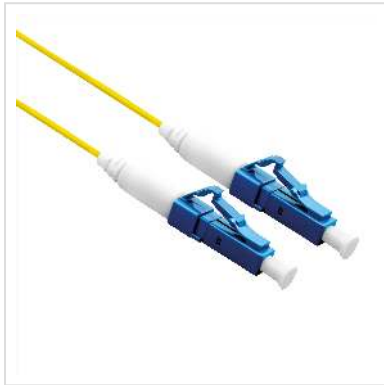

ROLINE Glasfaserkabel 9/125 µm OS2, LC/LC, LSOH, simplex, gelb, 5 m

Artikelnummer	21.15.8845
Hersteller	ROLINE
Hersteller-Art.-Nr.	21.15.8845
EAN (Einzelstück)	7611990121069

LSOH

ROLINE LSOH LWL-Patchkabel in OS2-Qualität für Hochgeschwindigkeits-Internet verbindet Glasfasersteckdose mit Switch, Router oder Internetbox

- Verbindet Glasfasersteckdose mit Switch/Router/Internetbox
- Geeignet für Hochgeschwindigkeits-Internet
- LWL-Patchkabel simplex mit Single Mode-Fasern in OS2-Qualität

Halogenfrei. Flammwidrig. Raucharm.

Technische Daten

Hersteller	ROLINE
Produktgruppe	Fiber Optic Kabel
Produkttyp	LWL-Patchkabel OS2
Farbe	gelb
Länge	5 m
Anzahl Fasern	1
Kabeltyp	Simplexkabel

Aussenkabel	nein
Faserquerschnitt	Singlemode 9/125µm OS2
Anschlüsse	LC UPC / LC UPC
Seite 1 Typ des Anschlusses	LC UPC
Stecker Seite 1 Ferrule	Keramik
Seite 2 Typ des Anschlusses	LC UPC
Stecker Seite 2 Ferrule	Keramik
Min. Biegeradius, statisch	12 mm
Min. Biegeradius, dynamisch	24 mm
Farbe (Kabel)	gelb
Aussen-Ø Kabel	1,2mm
Flammwidrig nach IEC 60332-1-2	ja
Raucharm nach EN IEC 61034-2	ja
Kabel LSOH	ja
Halogenfrei nach EN IEC 60754-2	ja
Max. Einfügungsdämpfung	0.3 dB
Min. Rückflussdämpfung	50 dB
Gewicht	10.2 g
Verpackungshöhe	20 mm
Verpackungsbreite	160 mm
Verpackungstiefe	710 mm
Paketgewicht	0.07 kg