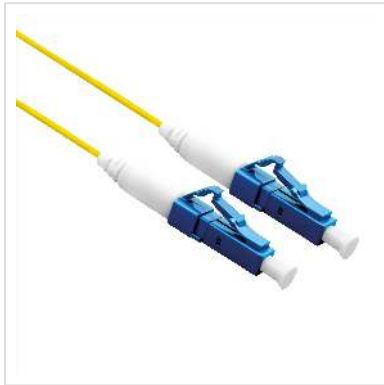

ROLINE Glasfaserkabel 9/125 µm OS2, LC/LC, LSOH, simplex, gelb, 1 m

Artikelnummer	21.15.8841
Hersteller	ROLINE
Hersteller-Art.-Nr.	21.15.8841
EAN (Einzelstück)	7611990114863

LSOH

ROLINE LSOH LWL-Patchkabel in OS2-Qualität für Hochgeschwindigkeits-Internet verbindet Glasfasersteckdose mit Switch, Router oder Internetbox

- Verbindet Glasfasersteckdose mit Switch/Router/Internetbox
- Geeignet für Hochgeschwindigkeits-Internet
- LWL-Patchkabel simplex mit Single Mode-Fasern in OS2-Qualität

Halogenfrei. Flammwidrig. Raucharm.

Technische Daten

Hersteller	ROLINE
Produktgruppe	Fiber Optic Kabel
Produkttyp	LWL-Patchkabel OS2
Farbe	gelb
Länge	1 m
Anzahl Fasern	1
Kabeltyp	Simplexkabel

Aussenkabel	nein
Faserquerschnitt	Singlemode 9/125µm OS2
Anschlüsse	LC UPC / LC UPC
Seite 1 Typ des Anschlusses	LC UPC
Stecker Seite 1 Ferrule	Keramik
Seite 2 Typ des Anschlusses	LC UPC
Stecker Seite 2 Ferrule	Keramik
Min. Biegeradius, statisch	12 mm
Min. Biegeradius, dynamisch	24 mm
Farbe (Kabel)	gelb
Aussen-Ø Kabel	1,2mm
Kabel LSOH	ja
Flammwidrig nach IEC 60332-1-2	ja
Raucharm nach EN IEC 61034-2	ja
Halogenfrei nach EN IEC 60754-2	ja
Max. Einfügungsdämpfung	0.3 dB
Min. Rückflusdämpfung	50 dB
Gewicht	4.4 g
Verpackungshöhe	10 mm
Verpackungsbreite	150 mm
Verpackungstiefe	170 mm
Paketgewicht	0.035 kg