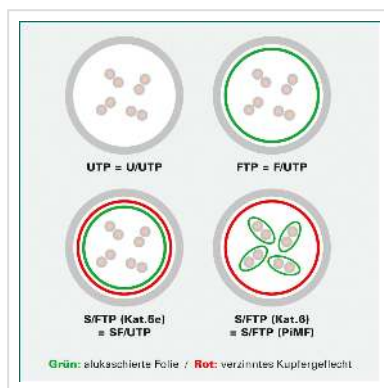

# ROLINE Patchkabel Kat.5e (Class D) FTP, gekreuzt, grau, 3 m

<b>Artikelnummer</b>	21.15.0203
<b>Hersteller</b>	ROLINE
<b>Hersteller-Art.-Nr.</b>	21.15.0203
<b>EAN (Einzelstück)</b>	7611990133826

**roline**  
Designed for Professionals

**Cat.5e**  
Class D

**F/UTP**

**Geschirmtes RJ-45-Anschlusskabel für die strukturierte Gebäudeverkabelung der Kategorie 5e. Gekreuzte Ausführung für spezielle Anwendungen wie Kaskadierung von Hubs/Switches oder für die direkte Verbindung zweier PCs.**

- Strapazierfähig dank angespritztem Knickschutz
- Konfektioniertes Kabel an beiden Enden
- Mit geschirmten RJ-45 Stecker inkl. Knickschutz
- Aufbau: 8 Adern Litze; Gesamtabschirmung Alu-kaschierte Polyesterfolie

## Technische Daten

Hersteller	ROLINE
Produktgruppe	Twisted Pair Kabel
Produkttyp	FTP Patchkabel
Farbe	grau
Länge	3 m
Schirmungstyp	FTP
Übertragungsqualität	Cat5e / Class D

Impedanz	100 Ohm
Anzahl Adern	8
Aderntyp	Litze
Gekreuzt	ja
Rasthebelschutz	nein
Knickschutztülle	angespritzt
Farbe (Tülle)	grau
Kabel LSOH	nein
Seite 1 Typ des Anschlusses	RJ-45
Seite 1 Art des Anschlusses	Männlich (Stecker)
Seite 2 Typ des Anschlusses	RJ-45
Seite 2 Art des Anschlusses	Männlich (Stecker)
Steckertyp RJ45	Standard
Gewicht	75.8 g
Verpackungshöhe	20 mm
Verpackungsbreite	150 mm
Verpackungstiefe	150 mm
Paketgewicht	0.1 kg