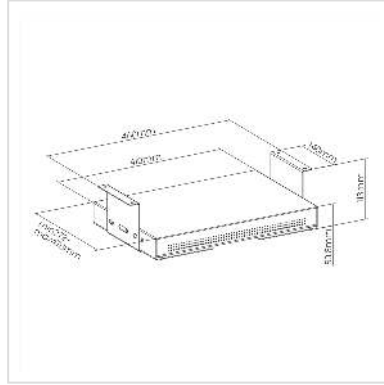

ROLINE Untertisch-Schublade mit Ablagefläche, slim

Artikelnummer	17.03.0115
Hersteller	ROLINE
Hersteller-Art.-Nr.	17.03.0115
EAN (Einzelstück)	7630049627796

roline
Designed for Professionals

Untertisch-Schublade aus Metall zum Anschrauben unter dem Schreibtisch oder Arbeitstisch.

Die Ablagefläche über der Schublade schafft zusätzlichen Stauraum für Laptops, aber auch für Papier-Unterlagen

- Verstauen Sie sicher und sauber Ihre Mobilgeräte, z.B. Smartphones oder Tablets, oder andere Kleingeräte
- Solide Stahlkonstruktion
- Untertischmontage - spart Platz auf dem Tisch
- Leichtgängige Gleitmechanik für leises Öffnen und Schließen
- Für Geräte bis 8 kg
- Befestigungsschrauben werden mitgeliefert
- Abmessungen (B x T x H): 410/460 x 272 - 470 x 113 mm (16,1/18,1" x 10,7" - 18,5" x 4,45")

Wir empfehlen die Verwendung bei Tischen ab 18 mm Tischplattenstärke.

Technische Daten

Hersteller	ROLINE
Produktgruppe	Büromöbel
Produkttyp	PC-Halterung
Farbe	schwarz

Lieferumfang	Halterung, 4x Befestigungsschrauben, Befestigungswinkel, Installationsanweisung
Tragkraft	8 kg
Befestigung	Schraubbefestigung
Materialgruppe	Metall
Höhe	113 mm
Breite	460 mm
Tiefe	272 mm
Gewicht	3920 g
Verpackungshöhe	50 mm
Verpackungsbreite	460 mm
Verpackungstiefe	310 mm
Paketgewicht	4 kg