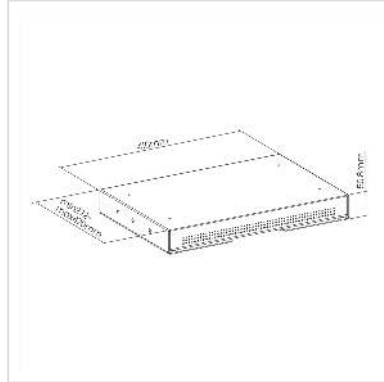

ROLINE Untertisch-Schublade, slim

Artikelnummer	17.03.0114
Hersteller	ROLINE
Hersteller-Art.-Nr.	17.03.0114
EAN (Einzelstück)	7630049627789

Untertisch-Schublade aus Metall zum Anschrauben unter dem Schreibtisch oder Arbeitstisch

- Verstauen Sie sicher und sauber Ihre Mobilgeräte, z.B. Smartphones oder Tablets, oder andere Kleingeräte
- Solide Stahlkonstruktion
- Untertischmontage - spart Platz auf dem Tisch
- Leichtgängige Gleitmechanik für leises Öffnen und Schließen
- Für Geräte bis 8 kg
- Befestigungsschrauben werden mitgeliefert
- Abmessungen (B x T x H): 410 x 272 - 470 x 50,8 mm (18,1" x 10,7" - 18,5" x 2")

Wir empfehlen die Verwendung bei Tischen ab 18 mm Tischplattenstärke.

Technische Daten

Hersteller	ROLINE
Produktgruppe	Büromöbel
Produkttyp	PC-Halterung
Farbe	schwarz
Lieferumfang	Halterung, 4x Befestigungsschrauben, Installationsanweisung
Tragkraft	8 kg
Befestigung	Schraubbefestigung

Materialgruppe	Metall
Höhe	50.8 mm
Breite	410 mm
Tiefe	272 mm
Gewicht	3420 g
Verpackungshöhe	50 mm
Verpackungsbreite	450 mm
Verpackungstiefe	310 mm
Paketgewicht	3.6 kg