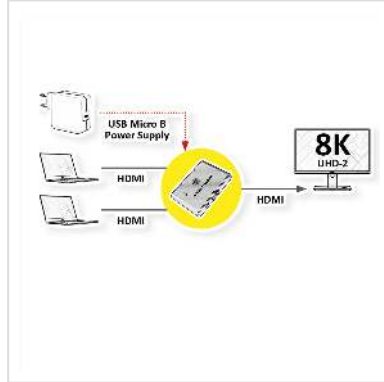

ROLINE 8K HDMI Switch, 2-fach

Artikelnummer	14.01.3592
Hersteller	ROLINE
Hersteller-Art.-Nr.	14.01.3592
EAN (Einzelstück)	7630049626836

roline
Designed for Professionals

4320p
UHD-2

8K

Stellt den Video-Output von 2 HDMI-Quellen wechselweise auf einem Monitor oder einem Projektor dar.

• Anwendungsbeispiel: Ein LCD-Monitor wird wahlweise von zwei verschiedenen HDMI-Quellen wie z.B. DVD-Player oder Notebook gespeist. Per Knopfdruck kann die gewünschte Quelle angewählt werden.

- Die Umschaltung zwischen den PCs erfolgt über eine Taste am Switch
- Unterstützt 8K (7680x4320 @60Hz)
- Auflösung: bis zu 480p, 720p, 1080i, 2160p, 4320p
- Die Installation ist einfach - keine Software, nur die Kabel anschließen, fertig.
- Schwarzes Gehäuse
- Stromversorgung über USB, USB-Kabel (Typ A - Mikro B) im Lieferumfang enthalten

Technische Daten:

- Eingang : 2x HDMI A Buchse
- Ausgang: 1x HDMI A Buchse

Technische Daten

Hersteller	ROLINE
Produktgruppe	Splitter und Selektoren

Produkttyp	HDMI-Video-Switch
Farbe	schwarz
Lieferumfang	HDMI-Switch, USB-Kabel Typ A - Micro B, Kurzanleitung
Schnittstelle	HDMI
Eingänge	2
Ausgänge	1
Eingänge Video	2x HDMI A Buchse
Ausgang Video	1x HDMI A Buchse
Max. Auflösung (nom.)	max. 8K (7680x4320 @60Hz)
Technische Besonderheiten	Umschaltung per Taste am Gerät
Gewicht	74.3 g
Verpackungshöhe	10 mm
Verpackungsbreite	80 mm
Verpackungstiefe	110 mm
Paketgewicht	0.081 kg