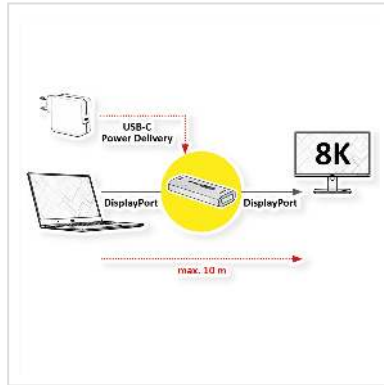

ROLINE DisplayPort Extender, 8K60, 10m

Artikelnummer	14.01.3475
Hersteller	ROLINE
Hersteller-Art.-Nr.	14.01.3475
EAN (Einzelstück)	7630049628861

4320p

8K

DisplayPort Repeater zur Realisierung einer Punkt-zu-Punkt-Verbindung. Senken Sie die Kosten für Display-Anwendungen, da mit nur einem Repeater auch über längere Strecken nur je ein einziges DisplayPort Ein- und Ausgabegerät erforderlich ist. Und das mit einer 8K Auflösung von bis zu 7680x4320 @60Hz!

- Ideal für Display-Anwendungen in Konferenzräumen, Klassenzimmern & Schulungsräumen etc.
- Verlängern Sie das DisplayPort-Signal auf bis zu 10 Meter.
- Unterstützt DisplayPort-Auflösungen bis zu 8K@60Hz
- Entspricht der DisplayPort-Spezifikation v1.4, rückwärts kompatibel zu v1.2
- Kompatibel mit HDCP 2.2 & DPCP
- Unterstützt 8K @60Hz (maximale Länge: 5 m in; 5 m out); 4K @60Hz (maximale Länge: 10 m in; 10 m out)
- HDTV-kompatibel
- Plug & Play
- Stromversorgung (5V2A) über USB PD mit Typ-C-Kabel (NICHT im Lieferumfang)

Technische Daten

Hersteller	ROLINE
Produktgruppe	Splitter und Selektoren

Produkttyp	DisplayPort-Verlängerung
Farbe	grau
Lieferumfang	DisplayPort Repeater, Kurzanleitung
Schnittstelle	DP
Max. Distanz	10 m
Eingänge Video	DP
Ausgang Video	DP
Max. Auflösung	7680 x 4320 @60Hz (8K, UHD-2)
Betriebstemperatur min.	-15 °C
Betriebstemperatur max.	45 °C
Höhe	10 mm
Breite	23 mm
Tiefe	60 mm
Gewicht	17 g
Verpackungshöhe	20 mm
Verpackungsbreite	20 mm
Verpackungstiefe	70 mm
Paketgewicht	0.02 kg