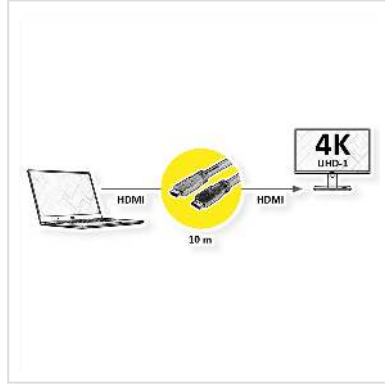

# ROLINE UHD HDMI 4K Kabel, mit Repeater, 10 m

Artikelnummer	14.01.3451
Hersteller	ROLINE
Hersteller-Art.-Nr.	14.01.3451
EAN (Einzelstück)	7630049610446

**roline**  
Designed for Professionals

**2160p**  
UHD-1

**4K**

**3D**  
capable

**HDR**

**Mit diesem Kabel erreichen Sie Auflösungen mit bis zu 4K UHD (3840x2160) @60Hz auf bis zu 10m Distanz zwischen Datenquelle und -empfänger! Es ist 3D-fähig und inkl. Audio-Übertragung.**

- Gesamtlänge des PC-Monitor-Abstands: 10 Meter
- Hardware-Lösung, keine Software notwendig
- In den Steckern ist ein Signal-Repeater eingebaut
- Keine externe Spannungsversorgung
- Geringe Steckerabmessungen, daher kabelkanaltauglich

## Technische Daten

Hersteller	ROLINE
Produktgruppe	Kabel
Produkttyp	HDMI Ultra HD mit Ethernet Kabel
Farbe	schwarz
Länge	10 m
Übertragungsqualität	HDMI Ultra High Speed (HDMI 2.0)
Max. Auflösung	3840 x 2160 @60Hz (4K, UHD-1)