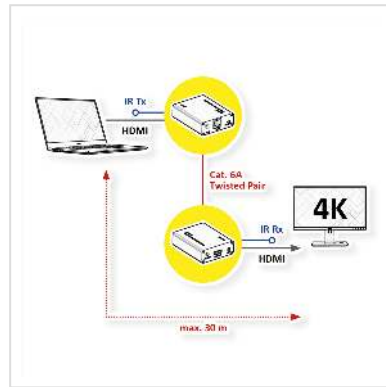

ROLINE HDMI A/V Extender über Kat.6A Kabel, 4K@60Hz, 30 m

Artikelnummer	14.01.3417
Hersteller	ROLINE
Hersteller-Art.-Nr.	14.01.3417
EAN (Einzelstück)	7630049615380

roline
Designed for Professionals

2160p
UHD-1

4K

3D
capable

Der ROLINE HDMI A/V Extender überträgt ein HDMI-Signal von einem Quellgerät wie einem DVD-Player, einem PC/Laptop oder einer Konsole via Kat.6A-Kabel an ein Anzeigegerät, wie ein TV-Gerät, einen Monitor oder Beamer/Projektor - und das mit einer Auflösung von bis zu 3840x2160 @60Hz (max. 30m) oder 1920x1080 @60Hz (max. 45m)!

Die Audio- / Videoübertragung erfolgt über HDMI und Kat.6A-Kabel. Es werden bis zu 4k (3840x2160) @60Hz bei einer Strecke von bis zu 30m erreicht. Bei längerer Entfernung von bis zu 45m wird die Auflösung auf Full HD (1920x1080) @60Hz gedrosselt.

- Überträgt HDMI Signale von Quellgeräten wie DVD-Playern, PCs/Laptops oder Konsolen an ein TV-Gerät, einen Monitor oder Beamer/Projektor
- Auflösung: 4k (3840x2160) @60Hz bei bis zu 30m; Full HD (1920x1080) @60Hz bei bis zu 45m
- HDCP-kompatibel
- Unterstützt 3D Videoübertragung
- Schwarzes Metallgehäuse

Technische Daten