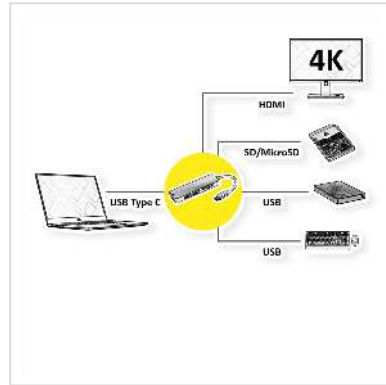

# ROLINE Dockingstation USB Typ C, 4K HDMI, 2x USB3.2 Gen1 (Typ A), SD/MicroSD

Artikelnummer	12.02.1019
Hersteller	ROLINE
Hersteller-Art.-Nr.	12.02.1019
EAN (Einzelstück)	7630049634787

**Die Docking Station mit USB Typ C Anschluss versorgt Ihr Macbook, Ultrabook, Notebook oder Ihren Laptop mit einem HDMI-Anschluss, der Ihnen eine maximale Auflösung von bis zu 3840x2160 @30Hz ermöglicht! Sie bietet außerdem zwei Anschlüsse für USB 3.0 / USB 3.2 Gen 1 sowie einen SD/MicroSD Kartenleser.**

- Plug & Play
- Aluminiumgehäuse
- Kleine, kompakte Bauform
- Systemvoraussetzung: Windows 7/8/10 oder MacOS X10.2 und höher

Verbindung zum Gerät:

- 1x USB 3.1 / USB 3.2 Gen 2 Typ C ST

Anschluss für Peripheriegeräte:

- 1x HDMI-Videoausgang: Spiegeln oder erweitern Sie Ihren Bildschirm auf einen Fernseher, Monitor oder Projektor.
- 2x USB 3.0 / USB 3.2 Gen 1 Ports (Datenübertragungsrate bis zu 5Gbit/s), z.B. zum Anschluss von kabelgebundener Tastatur/Maus, USB HDD/SSD, etc.
- 1x SD/MicroSD/TransFlash Kartenleser

### Technische Daten

Hersteller	ROLINE
Produktgruppe	Adapter, Terminatoren, Konverter
Produkttyp	Notebook-Docking-Station
Farbe	silberfarben
Länge	7.5 cm
Lieferumfang	Docking Station, Gebrauchsanweisung
Max. Auflösung	3840 x 2160 @30Hz (4K, Full HD)
Anschlüsse Seite 1 (PC)	USB-C
Anschlüsse Seite 2 (Peripherie)	1x HDMI, 2x USB 3.0 / USB 3.2 Gen 1 Typ A, 1x SD/TF Kartenleser
Seite 1 Typ des Anschlusses	USB Typ C (USB-C)
Seite 1 Art des Anschlusses	Männlich (Stecker)
Seite 2 Typ des Anschlusses	HDMI Typ A USB 3 Typ A USB 3 Typ A SD-Card-Slot TF-Card-Slot
Seite 2 Art des Anschlusses	Weiblich (Buchse)
Farbe (Kabel)	schwarz
Anwendungsbereich	extern
Höhe	10 mm
Breite	30 mm
Tiefe	95 mm
Gewicht	40 g
Verpackungshöhe	10 mm
Verpackungsbreite	30 mm